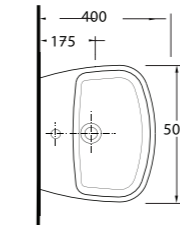

Aquasave Klozetler 6 Litre yerine 4 Litre su ile etkin temizlik sağlar.  
Aquasave significantly reduces the water used in flushing from 6 to 4 liters.