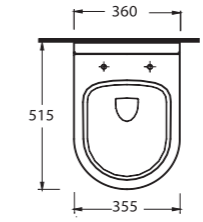

Aquasave Klozetler 6 Litre yerine 4 Litre su ile etkin temizlik sağlar.
Aquasave significantly reduces the water used in flushing from 6 to 4 liters.

Aquasave Klozetler 6 Litre yerine 4 Litre su ile etkin temizlik sağlar.
Aquasave significantly reduces the water used in flushing from 6 to 4 liters.