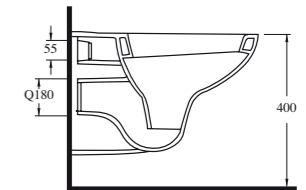

Aquasave Klozetler 6 Litre yerine 4 Litre su ile etkin temizlik sağlar.
Aquasave significantly reduces the water used in flushing from 6 to 4 liters.