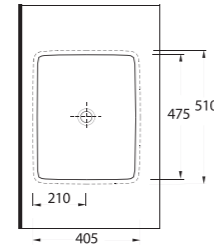

91561 Pınara

Dikdörtgen
Tezgah Altı Lavabo
56,5 x 43 cm
Rectangular
Undercounter
Washbasin

93501 Pınara

Dikdörtgen
Tezgah Altı Lavabo
51 x 40,5 cm
Rectangular
Undercounter
Washbasin

90561 Pınara

Oval
Tezgah Üstü Lavabo
56 x 47,5 cm
Oval
Countertop
Washbasin

**Compact
Lavabolar**

Lissa Lavabolar,
küçük mekanlar için değişik form ve
boyutlarda alternatifler sunuyor.

**Compact
Washbasins**

Lissa washbasins in different sizes
and shapes are explicitly designed
for tight spaces.