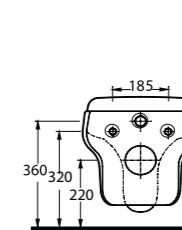

46000

Duvara Tam Dayalı Klozet Set  
46403 Klozet, 46104 Rezervuar  
ile uyumludur.  
Back to Wall WC Set  
46403 WC pan compatible with  
46104 Cistern.

Aquasave Klozetler 6 Litre yerine 4 Litre su ile etkin temizlik sağlar.  
Aquasave significantly reduces the water used in flushing from 6 to 4 liters.