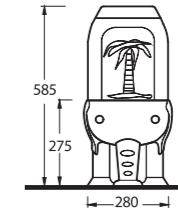

Kidna

50451

Çocuk Lavabosu
50102 Tam Ayak uyumludur.
Washbasin for kids
compatible with 50102 full
pedestal.

50000

Duvara Tam Dayalı Klozet Set
50103 Klozet, 50104
Rezervuar ile uyumludur.
Back to Wall WC Set
50103 WC pan compatible
with 50104 Cistern.