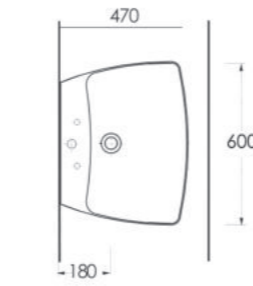

2017 WINNER
EUROPEAN
PRODUCT
DESIGN
AWARD

Finikia

Designed by **Claudio Papa**

69611

Batarya Delikli Lavabo
Banyo Mobilyası
uyumludur.
Bowl Washbasin with
tap hole compatible with
bathroom furnitures.

69601

Batarya Deliksiz Lavabo
Banyo Mobilyası
uyumludur.
Bowl Washbasin without
tap hole compatible with
bathroom furnitures.

69213

Duvara Tam Dayalı
Tek Parça Klozet
Stand Alone
Back to Wall WC

69303

Asma Klozet
Gömme Rezervuar
uyumludur.
Wall-mounted WC
Compatible with
concealed cistern.