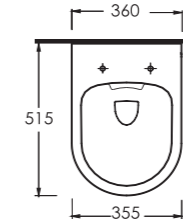

*Drophia*

82363  
Kanalız Asma Wc  
Rimless Wall-mounted  
WC

82323

Asma Klozet  
Wall-mounted WC

82363

Kanalız Asma Klozet  
Rimless Wall Hung WC

82105

Duvara Tam Dayalı Bide  
Floor standing bidet