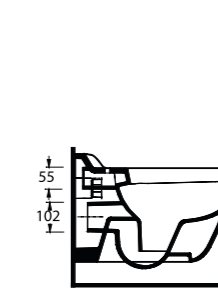

46000

Duvara Tam Dayalı Klozet Set  
46403 Klozet, 46104 Rezervuar  
ile uyumludur.  
Back to Wall WC Set  
46403 WC pan compatible with  
46104 Cistern.

Aquasave Klozetler 6 Litre yerine 4 Litre su ile etkin temizlik sağlar.  
Aquasave significantly reduces the water used in flushing from 6 to 4 liters.