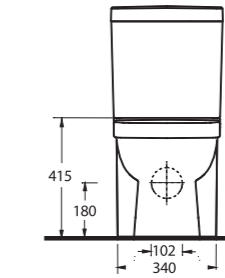

Aquasave Klozetler 6 Litre yerine 4 Litre su ile etkin temizlik sağlar.
Aquasave significantly reduces the water used in flushing from 6 to 4 liters.