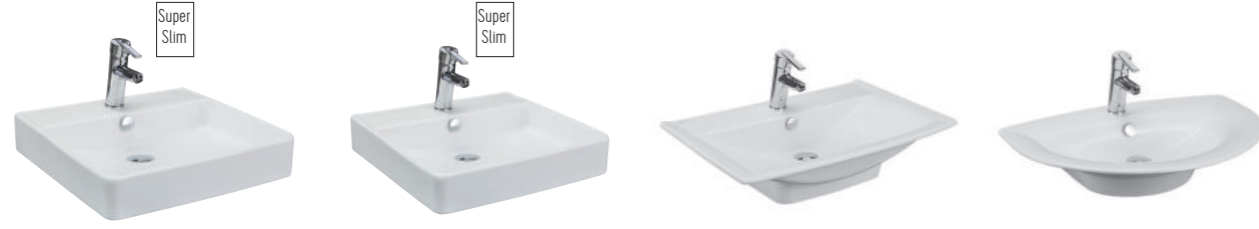

36501
Nysa

Lavabo
Banyo Mobilyası
uyumludur.
Washbasin
Compatible with
bathroom furnitures.

36451
Nysa

Lavabo
Banyo Mobilyası
uyumludur.
Washbasin
Compatible with
bathroom furnitures.

78701
Teos

Lavabo
Banyo Mobilyası
uyumludur.
Washbasin
Compatible with
bathroom furnitures.

40711
Trisa

Lavabo
Banyo Mobilyası
uyumludur.
Washbasin
Compatible with
bathroom furnitures.