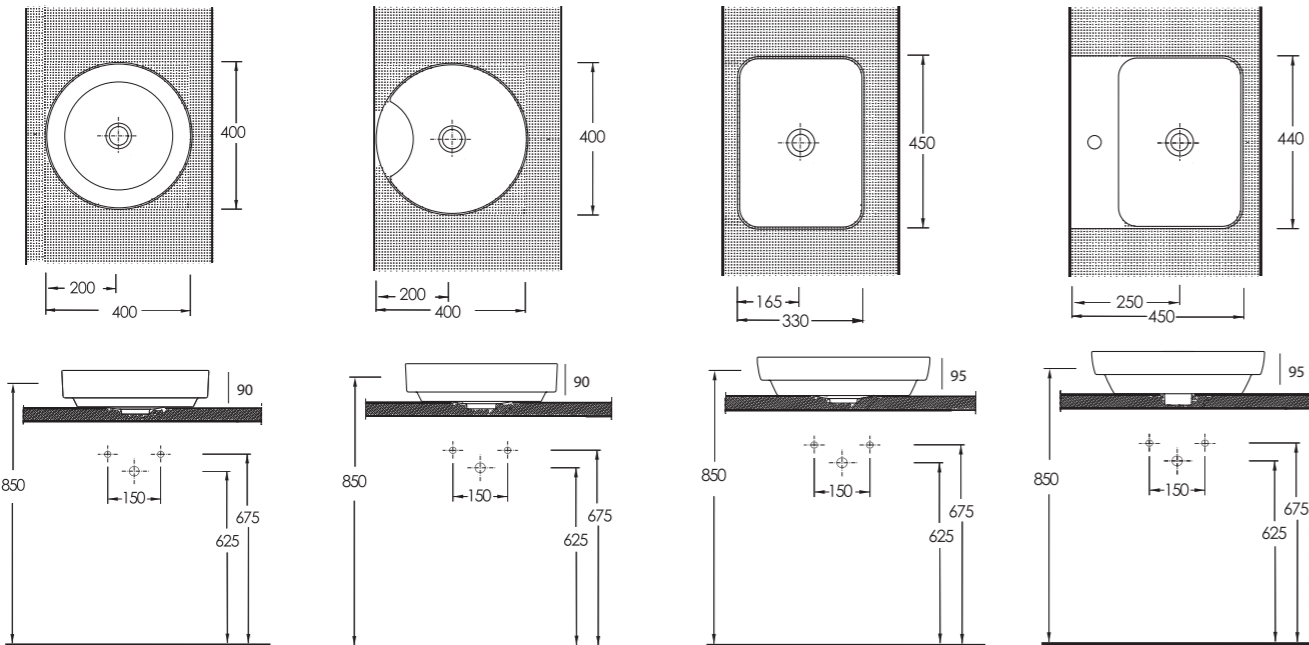

Alvona

86401

Alvona Batarya Deliksiz Lavabo; Banyo mobilyası uyumludur. Washbasin without tap hole, compatible with bathroom furnitures.

86411

Ivona Batarya Delikli Lavabo; Banyo mobilyası uyumludur. Washbasin with tap hole, compatible with bathroom furnitures.

86451

Alvona Batarya Deliksiz Lavabo; Banyo mobilyası uyumludur. Washbasin without tap hole, compatible with bathroom furnitures.

86461

Ivona Batarya Delikli Lavabo; Banyo mobilyası uyumludur. Washbasin with tap hole, compatible with bathroom furnitures.

İnce Bantlı Tezgah Lavabolar

Yenilikçi, dinamik, estetik çizgilere sahip ve birbirinden şık ince bantlı tezgah üstü lavabolar banyolara zarafet katıyor. Zengin ebat ve model lavabo seçenekleri ile banyo mobilyasında sınırsız tasarımlara imkan sağlıyor.

Slim Band Washbasins

Counter top slim band washbasins which are innovator, dynamic and have an aesthetic lines add elegance to the bathrooms. They provide unlimited design facilities with various sizes and models of washbasins into the bathroom furniture.