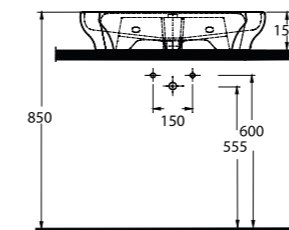

46000

Duvara Tam Dayalı Klozet Set  
46403 Klozet, 46104 Rezervuar  
ile uyumludur.  
Back to Wall WC Set  
46403 WC pan compatible with  
46104 Cistern.

Aquasave Klozetler 6 Litre yerine 4 Litre su ile etkin temizlik sağlar.  
Aquasave significantly reduces the water used in flushing from 6 to 4 liters.