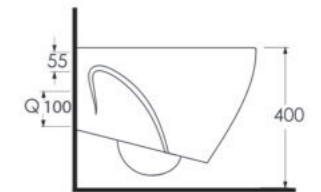

2017 WINNER
EUROPEAN
PRODUCT
DESIGN
AWARD

Finikia

Designed by **Claudio Papa**

69611

Batarya Delikli Lavabo
Banyo Mobilyası
uyumludur.
Bowl Washbasin with
tap hole compatible with
bathroom furnitures.

69601

Batarya Deliksiz Lavabo
Banyo Mobilyası
uyumludur.
Bowl Washbasin without
tap hole compatible with
bathroom furnitures.

69213

Duvara Tam Dayalı
Tek Parça Klozet
Stand Alone
Back to Wall WC

69303

Asma Klozet
Gömme Rezervuar
uyumludur.
Wall-mounted WC
Compatible with
concealed cistern.