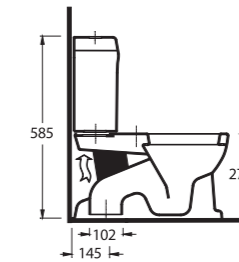

Kidna

50451

Çocuk Lavabosu
50102 Tam Ayak uyumludur.
Washbasin for kids
compatible with 50102 full
pedestal.

50000

Duvara Tam Dayalı Klozet Set
50103 Klozet, 50104
Rezervuar ile uyumludur.
Back to Wall WC Set
50103 WC pan compatible
with 50104 Cistern.