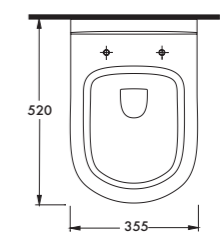

Aquasave Klozetler 6 Litre yerine 4 Litre su ile etkin temizlik sağlar.
Aquasave significantly reduces the water used in flushing from 6 to 4 liters.

Aquasave Klozetler 6 Litre yerine 4 Litre su ile etkin temizlik sağlar.
Aquasave significantly reduces the water used in flushing from 6 to 4 liters.