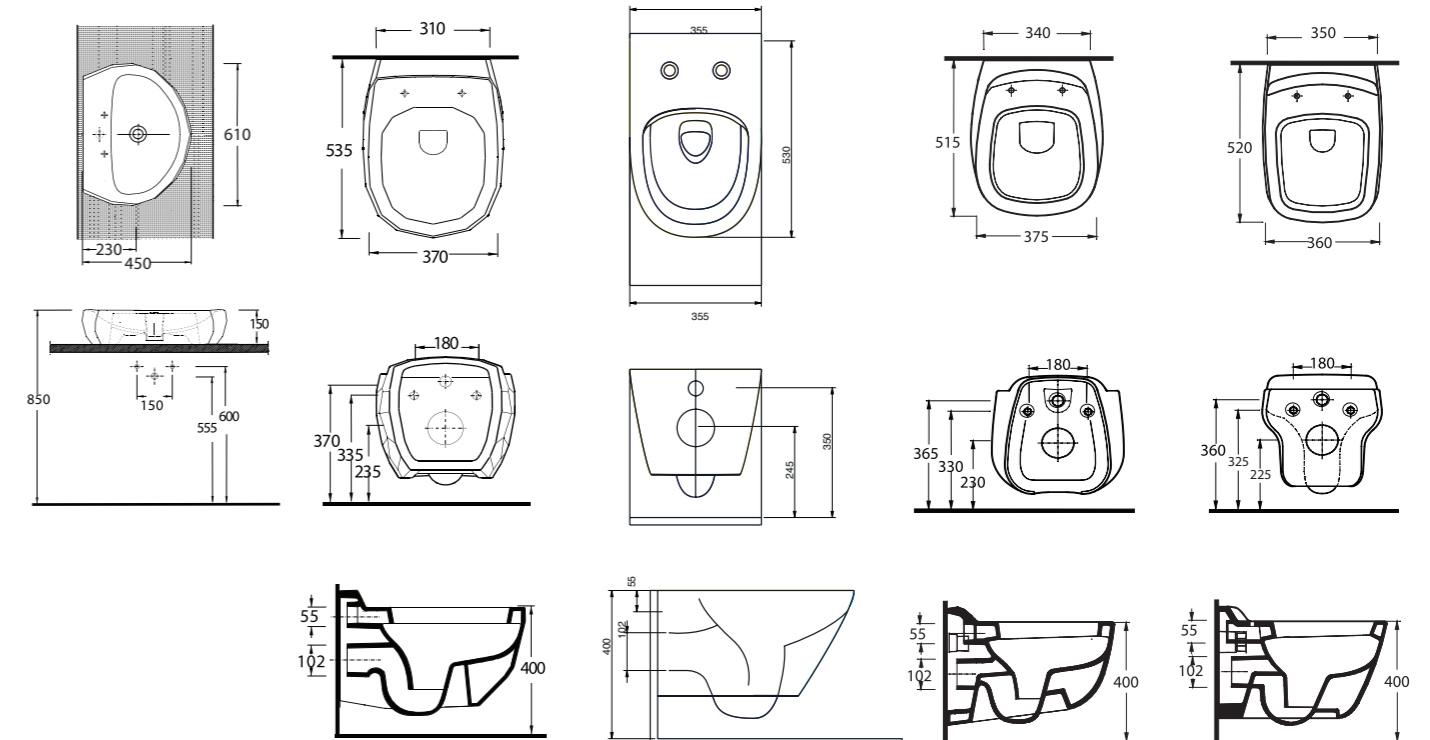

46303 Arna

Asma Klozet  
Gömme Rezervuar  
uyumludur.  
Wall-mounted WC  
compatible with  
concealed cistern.

Aquasave Klozetler 6 Litre yerine 4 Litre su ile etkin temizlik sağlar.  
Aquasave significantly reduces the water used in flushing from 6 to 4 liters.