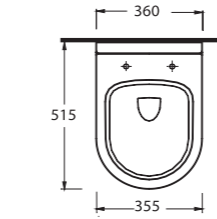

*Drophia*

82363  
Kanalız Asma Wc  
Rimless Wall-mounted  
WC

82323

Asma Klozet  
Wall-mounted WC

82363

Kanalız Asma Klozet  
Rimless Wall Hung WC

82105

Duvara Tam Dayalı Bide  
Floor standing bidet