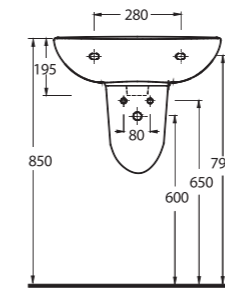

Aquasave Klozetler 6 Litre yerine 4 Litre su ile etkin temizlik sağlar.
Aquasave significantly reduces the water used in flushing from 6 to 4 liters.