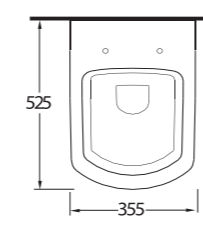

Aquasave Klozetler 6 Litre yerine 4 Litre su ile etkin temizlik sağlar.
Aquasave significantly reduces the water used in flushing from 6 to 4 liters.

Aquasave Klozetler 6 Litre yerine 4 Litre su ile etkin temizlik sağlar.
Aquasave significantly reduces the water used in flushing from 6 to 4 liters.