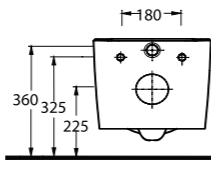

Aquasave Klozetler 6 Litre yerine 4 Litre su ile etkin temizlik sağlar.
Aquasave significantly reduces the water used in flushing from 6 to 4 liters.

Aquasave Klozetler 6 Litre yerine 4 Litre su ile etkin temizlik sağlar.
Aquasave significantly reduces the water used in flushing from 6 to 4 liters.