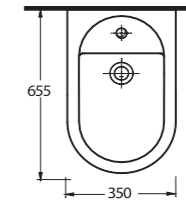

*Drophia*

82363  
Kanalız Asma Wc  
Rimless Wall-mounted  
WC

82323

Asma Klozet  
Wall-mounted WC

82363

Kanalız Asma Klozet  
Rimless Wall Hung WC

82105

Duvara Tam Dayalı Bide  
Floor standing bidet