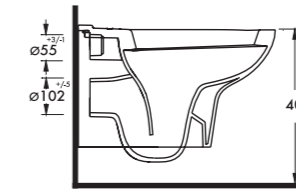

Aquasave Klozetler 6 Litre yerine 4 Litre su ile etkin temizlik sağlar.
Aquasave significantly reduces the water used in flushing from 6 to 4 liters.