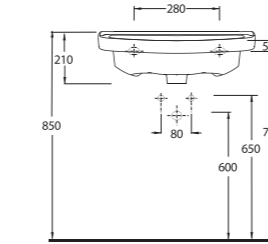

52303

Asma Klozet  
Disabled Wall  
Hung WC

58413 Tarsos

Duvara Tam Dayalı  
Yüksek Klozet  
58104 rezervuar  
uyumludur.  
High back to wall WC  
compatible with 58104.

Aquasave Klozetler 6 Litre yerine 4 Litre su ile etkin temizlik sağlar.  
Aquasave significantly reduces the water used in flushing from 6 to 4 liters.