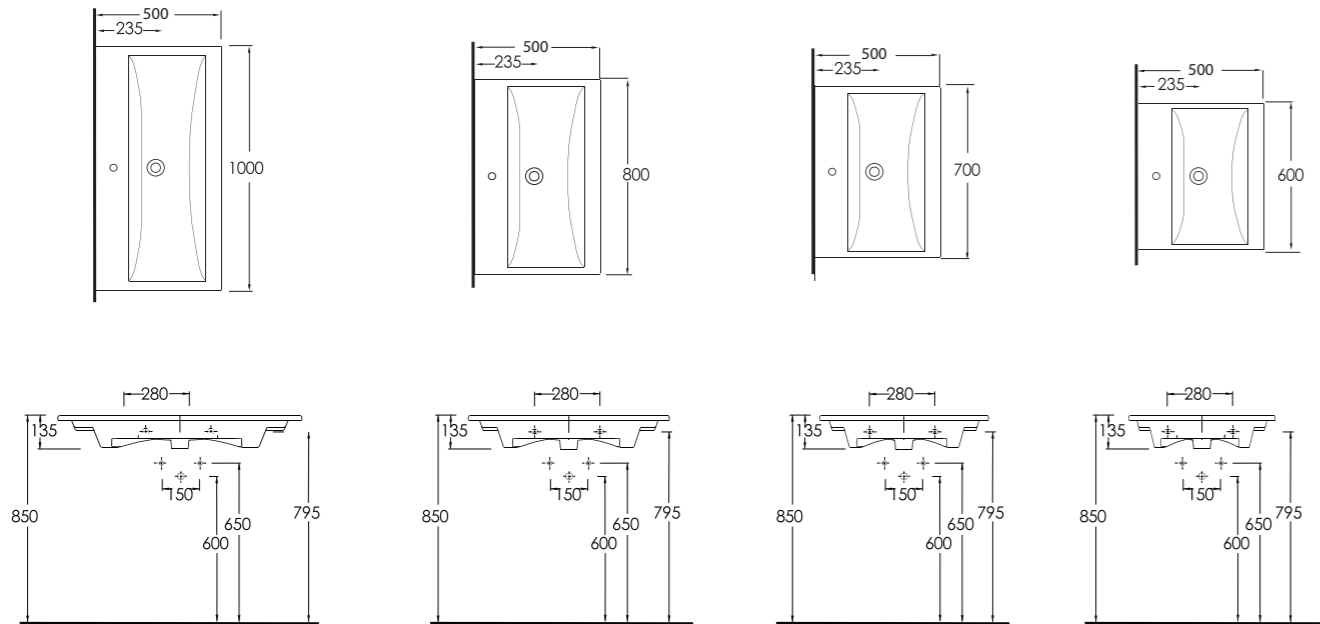

35721

Lagina  
70 cm

İnce Bantlı  
Yatay Sifonlu Lavabo  
Mobilya uyumludur.  
Slim Band Washbasin  
compatible with bathroom  
furnitures.

35621

Lagina  
60 cm

İnce Bantlı  
Yatay Sifonlu Lavabo  
Mobilya uyumludur.  
Slim Band Washbasin  
compatible with bathroom  
furnitures.