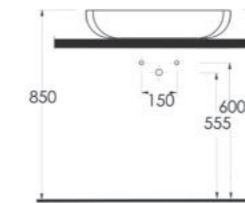

2017 WINNER
EUROPEAN
PRODUCT
DESIGN
AWARD

Finikia

Designed by **Claudio Papa**

69611

Batarya Delikli Lavabo
Banyo Mobilyası
uyumludur.
Bowl Washbasin with
tap hole compatible with
bathroom furnitures.

69601

Batarya Deliksiz Lavabo
Banyo Mobilyası
uyumludur.
Bowl Washbasin without
tap hole compatible with
bathroom furnitures.

69213

Duvara Tam Dayalı
Tek Parça Klozet
Stand Alone
Back to Wall WC

69303

Asma Klozet
Gömme Rezervuar
uyumludur.
Wall-mounted WC
Compatible with
concealed cistern.