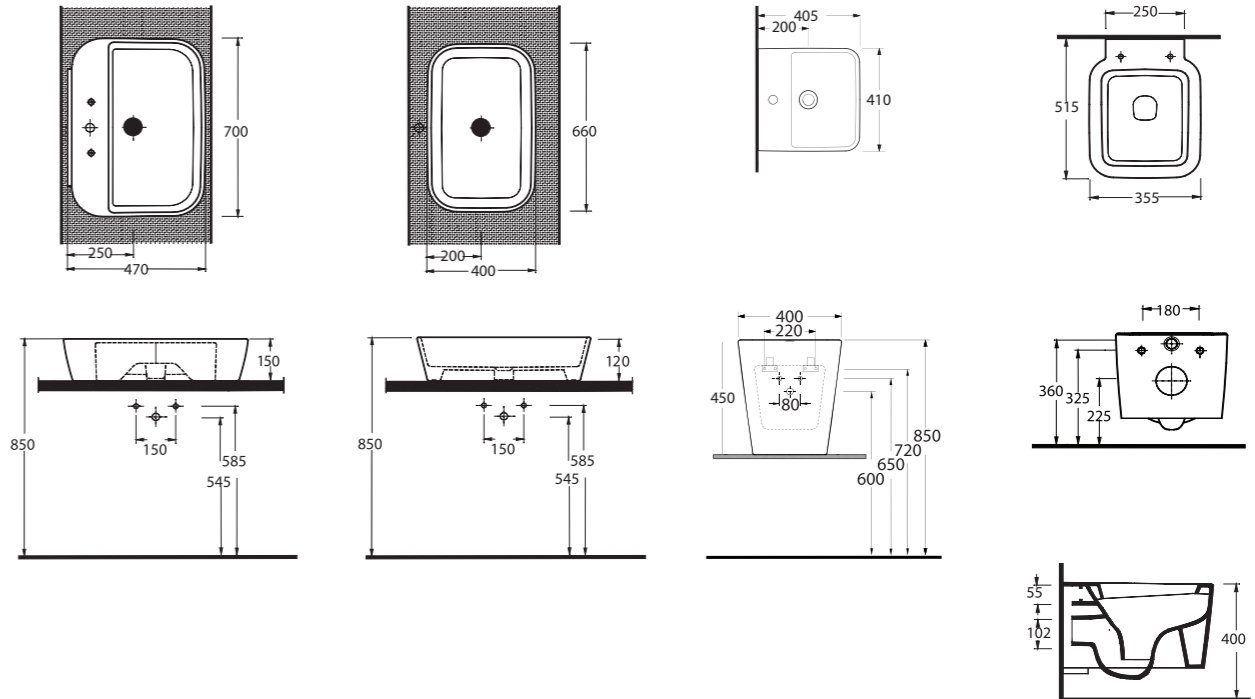

**36303**

Asma Klozet  
Gömme Rezervuar  
uyumludur.  
Wall-mounted WC  
compatible with  
concealed cistern.

Aquasave Klozetler 6 Litre yerine 4 Litre su ile etkin temizlik sağlar.  
Aquasave significantly reduces the water used in flushing from 6 to 4 liters.