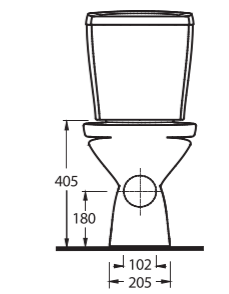

Aquasave Klozetler 6 Litre yerine 4 Litre su ile etkin temizlik sağlar.
Aquasave significantly reduces the water used in flushing from 6 to 4 liters.