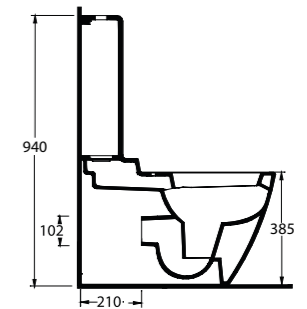

46000

Duvara Tam Dayalı Klozet Set  
46403 Klozet, 46104 Rezervuar  
ile uyumludur.  
Back to Wall WC Set  
46403 WC pan compatible with  
46104 Cistern.

Aquasave Klozetler 6 Litre yerine 4 Litre su ile etkin temizlik sağlar.  
Aquasave significantly reduces the water used in flushing from 6 to 4 liters.