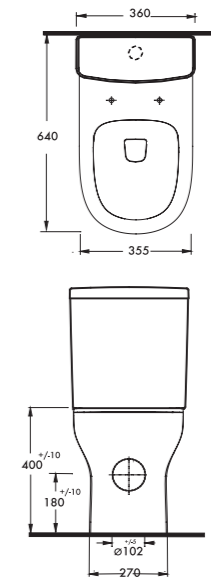

Aquasave Klozetler 6 Litre yerine 4 Litre su ile etkin temizlik sağlar.
Aquasave significantly reduces the water used in flushing from 6 to 4 liters.