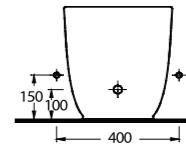

Aquasave Klozetler 6 Litre yerine 4 Litre su ile etkin temizlik sağlar.  
Aquasave significantly reduces the water used in flushing from 6 to 4 liters.