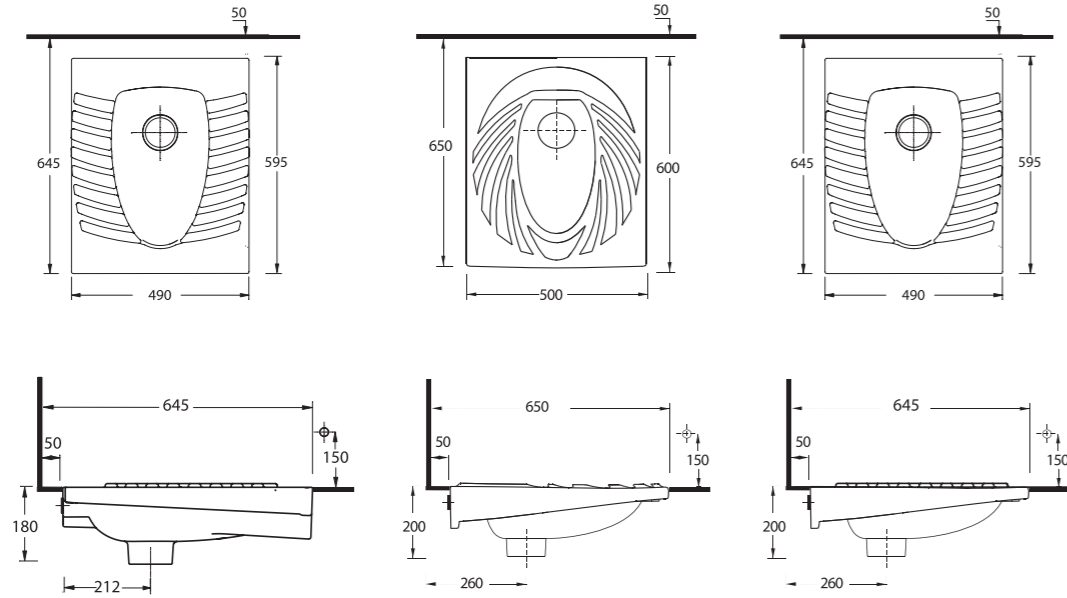

**Tek Parça Klozetler**

Proje çözümleri grubunda yer alan klozetler, klasik alttan - arkadan çıkışlı ve asma tip modelleri ile tesisat durumuna göre alternatifli çözümler sunuyor.

**Single Piece Closets**