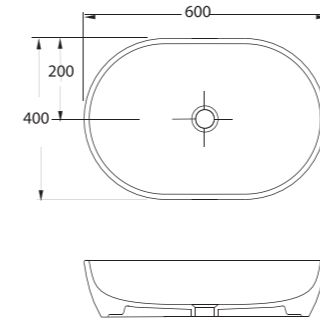

Aquasave Klozetler 6 Litre yerine 4 Litre su ile etkin temizlik sağlar.
Aquasave significantly reduces the water used in flushing from 6 to 4 liters.