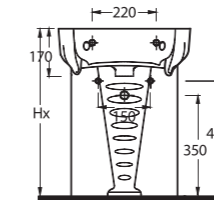

Kidna

50451

Çocuk Lavabosu
50102 Tam Ayak uyumludur.
Washbasin for kids
compatible with 50102 full
pedestal.

50000

Duvara Tam Dayalı Klozet Set
50103 Klozet, 50104
Rezervuar ile uyumludur.
Back to Wall WC Set
50103 WC pan compatible
with 50104 Cistern.