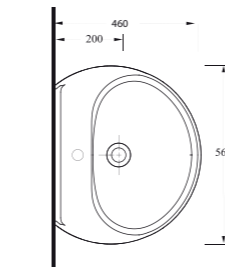

Aquasave Klozetler 6 Litre yerine 4 Litre su ile etkin temizlik sağlar.
Aquasave significantly reduces the water used in flushing from 6 to 4 liters.