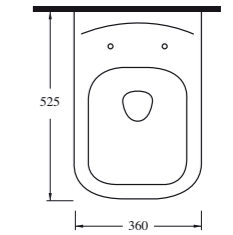

Aquasave Klozetler 6 Litre yerine 4 Litre su ile etkin temizlik sağlar.
Aquasave significantly reduces the water used in flushing from 6 to 4 liters.