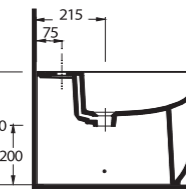

*Drophia*

82363  
Kanalız Asma Wc  
Rimless Wall-mounted  
WC

82323

Asma Klozet  
Wall-mounted WC

82363

Kanalız Asma Klozet  
Rimless Wall Hung WC

82105

Duvara Tam Dayalı Bide  
Floor standing bidet