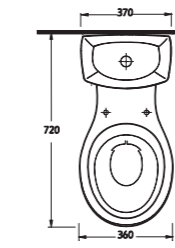

52303

Asma Klozet  
Disabled Wall  
Hung WC

58413 Tarsos

Duvara Tam Dayalı  
Yüksek Klozet  
58104 rezervuar  
uyumludur.  
High back to wall WC  
compatible with 58104.

Aquasave Klozetler 6 Litre yerine 4 Litre su ile etkin temizlik sağlar.  
Aquasave significantly reduces the water used in flushing from 6 to 4 liters.