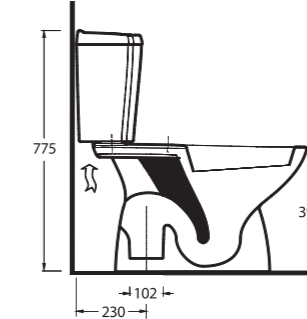

Aquasave Klozetler 6 Litre yerine 4 Litre su ile etkin temizlik sağlar.
Aquasave significantly reduces the water used in flushing from 6 to 4 liters.