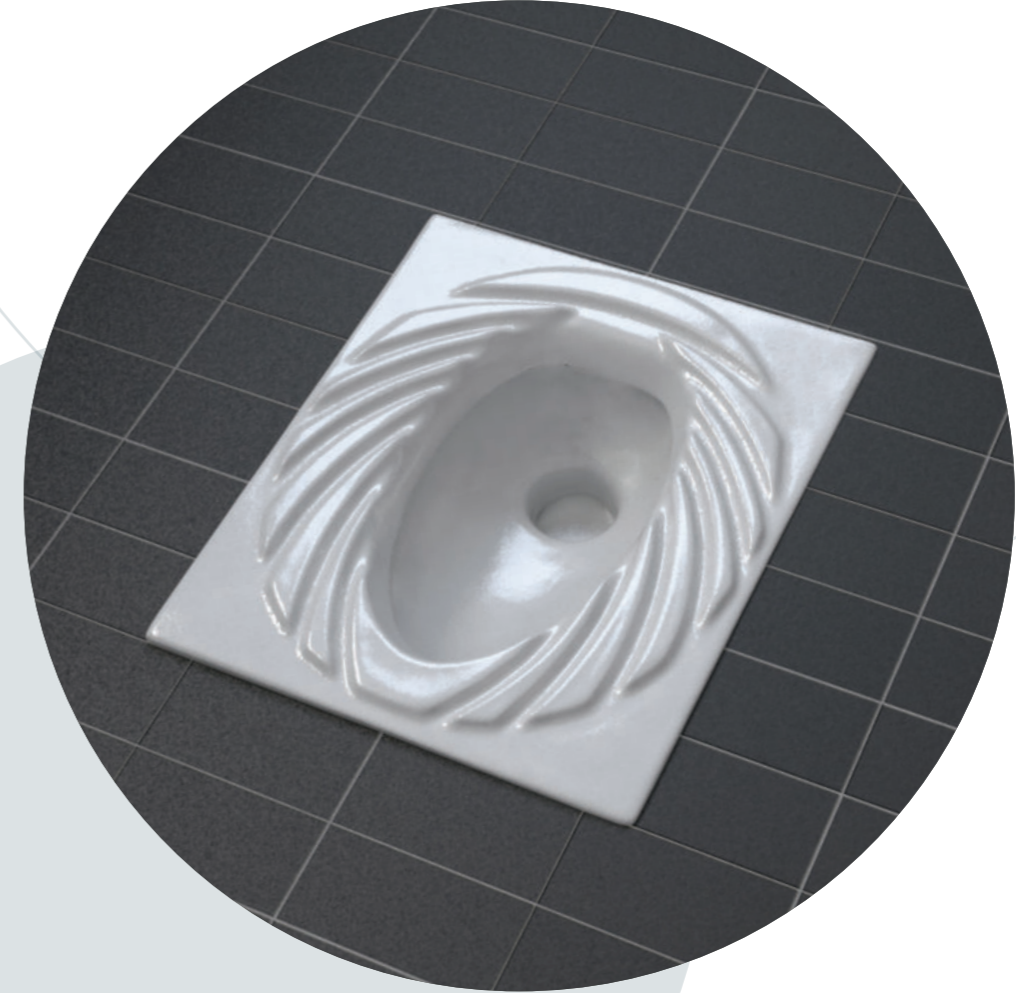

## Hela Taşları

En son teknoloji ile üretilen hela taşları, özel kanal yapıları sayesinde, su basıncını maksimum düzeyde kullanarak, 9 litre yerine 5 litre su ile etkin temizlik sağlıyor.