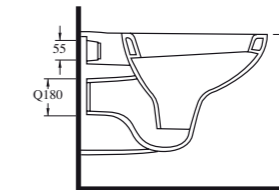

Aquasave Klozetler 6 Litre yerine 4 Litre su ile etkin temizlik sağlar.
Aquasave significantly reduces the water used in flushing from 6 to 4 liters.