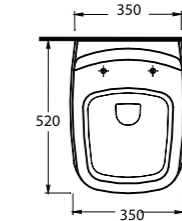

46000

Duvara Tam Dayalı Klozet Set  
46403 Klozet, 46104 Rezervuar  
ile uyumludur.  
Back to Wall WC Set  
46403 WC pan compatible with  
46104 Cistern.

Aquasave Klozetler 6 Litre yerine 4 Litre su ile etkin temizlik sağlar.  
Aquasave significantly reduces the water used in flushing from 6 to 4 liters.