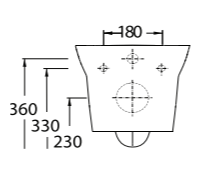

Aquasave Klozetler 6 Litre yerine 4 Litre su ile etkin temizlik sağlar.
Aquasave significantly reduces the water used in flushing from 6 to 4 liters.

Aquasave Klozetler 6 Litre yerine 4 Litre su ile etkin temizlik sağlar.
Aquasave significantly reduces the water used in flushing from 6 to 4 liters.