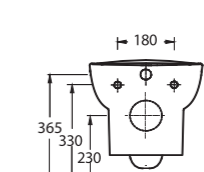

Aquasave Klozetler 6 Litre yerine 4 Litre su ile etkin temizlik sağlar.
Aquasave significantly reduces the water used in flushing from 6 to 4 liters.

Aquasave Klozetler 6 Litre yerine 4 Litre su ile etkin temizlik sağlar.
Aquasave significantly reduces the water used in flushing from 6 to 4 liters.