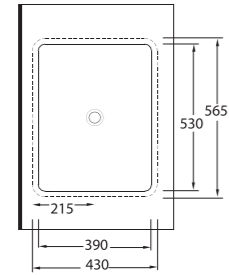

91561 Pınara

Dikdörtgen
Tezgah Altı Lavabo
56,5 x 43 cm
Rectangular
Undercounter
Washbasin

93501 Pınara

Dikdörtgen
Tezgah Altı Lavabo
51 x 40,5 cm
Rectangular
Undercounter
Washbasin

90561 Pınara

Oval
Tezgah Üstü Lavabo
56 x 47,5 cm
Oval
Countertop
Washbasin

**Compact
Lavabolar**

Lissa Lavabolar,
küçük mekanlar için değişik form ve
boyutlarda alternatifler sunuyor.

**Compact
Washbasins**

Lissa washbasins in different sizes
and shapes are explicitly designed
for tight spaces.