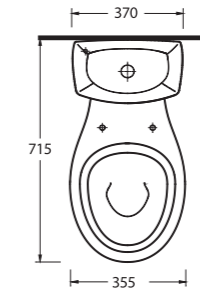

Aquasave Klozetler 6 Litre yerine 4 Litre su ile etkin temizlik sağlar.
Aquasave significantly reduces the water used in flushing from 6 to 4 liters.