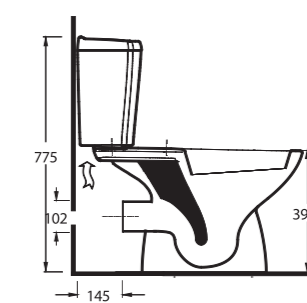

Aquasave Klozetler 6 Litre yerine 4 Litre su ile etkin temizlik sağlar.
Aquasave significantly reduces the water used in flushing from 6 to 4 liters.