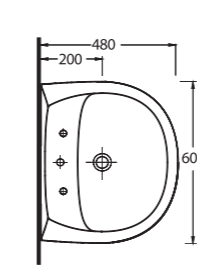

Aquasave Klozetler 6 Litre yerine 4 Litre su ile etkin temizlik sağlar.
Aquasave significantly reduces the water used in flushing from 6 to 4 liters.