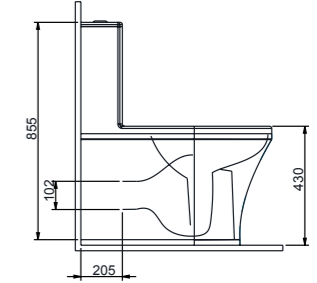

52303

Asma Klozet  
Disabled Wall  
Hung WC

58413 Tarsos

Duvara Tam Dayalı  
Yüksek Klozet  
58104 rezervuar  
uyumludur.  
High back to wall WC  
compatible with 58104.

Aquasave Klozetler 6 Litre yerine 4 Litre su ile etkin temizlik sağlar.  
Aquasave significantly reduces the water used in flushing from 6 to 4 liters.