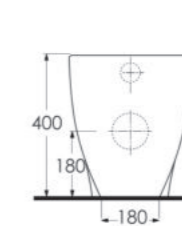

2017 WINNER
EUROPEAN
PRODUCT
DESIGN
AWARD

Finikia

Designed by **Claudio Papa**

69611

Batarya Delikli Lavabo
Banyo Mobilyası
uyumludur.
Bowl Washbasin with
tap hole compatible with
bathroom furnitures.

69601

Batarya Deliksiz Lavabo
Banyo Mobilyası
uyumludur.
Bowl Washbasin without
tap hole compatible with
bathroom furnitures.

69213

Duvara Tam Dayalı
Tek Parça Klozet
Stand Alone
Back to Wall WC

69303

Asma Klozet
Gömme Rezervuar
uyumludur.
Wall-mounted WC
Compatible with
concealed cistern.