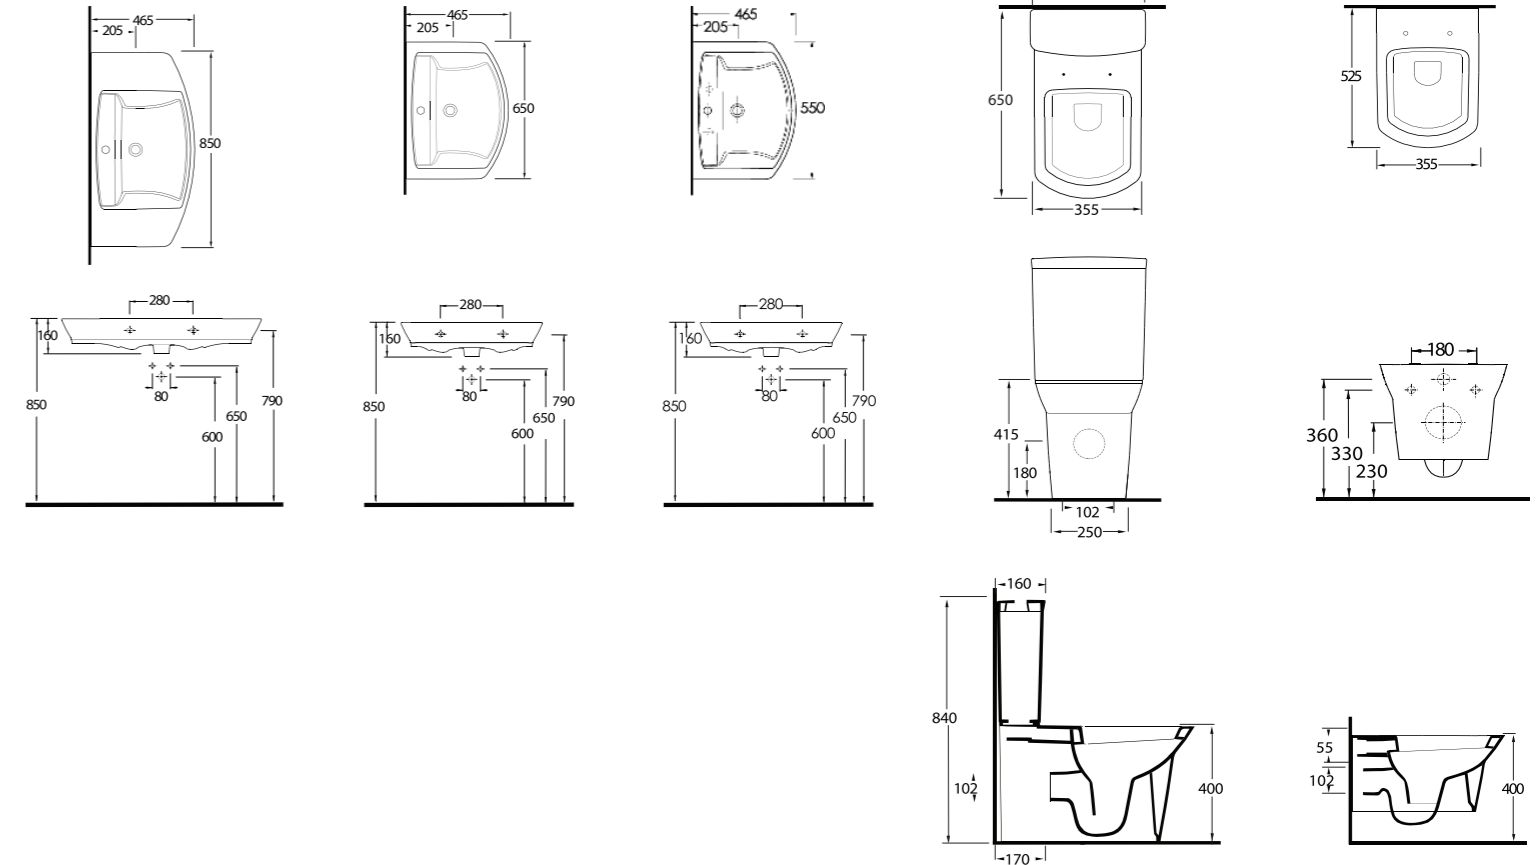

Aquasave Klozetler 6 Litre yerine 4 Litre su ile etkin temizlik sağlar.
Aquasave significantly reduces the water used in flushing from 6 to 4 liters.