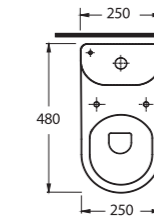

Kidna

50451

Çocuk Lavabosu
50102 Tam Ayak uyumludur.
Washbasin for kids
compatible with 50102 full
pedestal.

50000

Duvara Tam Dayalı Klozet Set
50103 Klozet, 50104
Rezervuar ile uyumludur.
Back to Wall WC Set
50103 WC pan compatible
with 50104 Cistern.