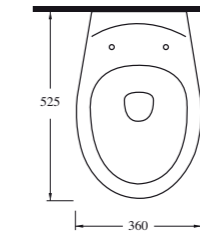

Aquasave Klozetler 6 Litre yerine 4 Litre su ile etkin temizlik sağlar.
Aquasave significantly reduces the water used in flushing from 6 to 4 liters.