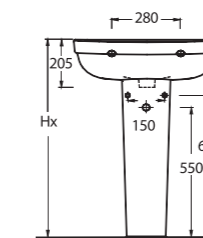

Aquasave Klozetler 6 Litre yerine 4 Litre su ile etkin temizlik sağlar.
Aquasave significantly reduces the water used in flushing from 6 to 4 liters.