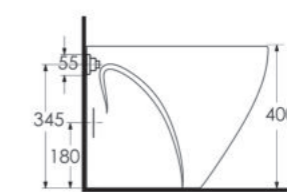

2017 WINNER
EUROPEAN
PRODUCT
DESIGN
AWARD

Finikia

Designed by **Claudio Papa**

69611

Batarya Delikli Lavabo
Banyo Mobilyası
uyumludur.
Bowl Washbasin with
tap hole compatible with
bathroom furnitures.

69601

Batarya Deliksiz Lavabo
Banyo Mobilyası
uyumludur.
Bowl Washbasin without
tap hole compatible with
bathroom furnitures.

69213

Duvara Tam Dayalı
Tek Parça Klozet
Stand Alone
Back to Wall WC

69303

Asma Klozet
Gömme Rezervuar
uyumludur.
Wall-mounted WC
Compatible with
concealed cistern.