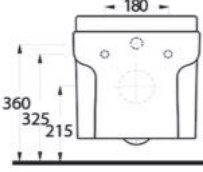

Aquasave Klozetler 6 Litre yerine 4 Litre su ile etkin temizlik sağlar.
Aquasave significantly reduces the water used in flushing from 6 to 4 liters.

Aquasave Klozetler 6 Litre yerine 4 Litre su ile etkin temizlik sağlar.
Aquasave significantly reduces the water used in flushing from 6 to 4 liters.