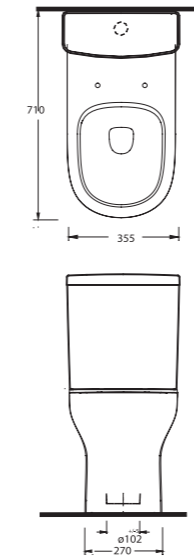

Aquasave Klozetler 6 Litre yerine 4 Litre su ile etkin temizlik sağlar.
Aquasave significantly reduces the water used in flushing from 6 to 4 liters.