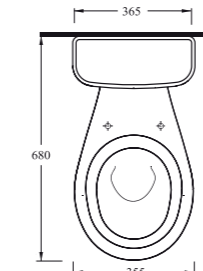

Aquasave Klozetler 6 Litre yerine 4 Litre su ile etkin temizlik sağlar.
Aquasave significantly reduces the water used in flushing from 6 to 4 liters.