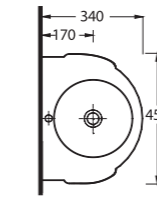

Kidna

50451

Çocuk Lavabosu
50102 Tam Ayak uyumludur.
Washbasin for kids
compatible with 50102 full
pedestal.

50000

Duvara Tam Dayalı Klozet Set
50103 Klozet, 50104
Rezervuar ile uyumludur.
Back to Wall WC Set
50103 WC pan compatible
with 50104 Cistern.