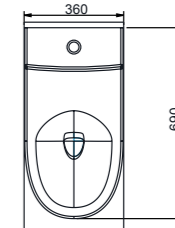

52303

Asma Klozet  
Disabled Wall  
Hung WC

58413 Tarsos

Duvara Tam Dayalı  
Yüksek Klozet  
58104 rezervuar  
uyumludur.  
High back to wall WC  
compatible with 58104.

Aquasave Klozetler 6 Litre yerine 4 Litre su ile etkin temizlik sağlar.  
Aquasave significantly reduces the water used in flushing from 6 to 4 liters.