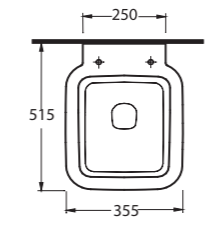

Aquasave Klozetler 6 Litre yerine 4 Litre su ile etkin temizlik sağlar.
Aquasave significantly reduces the water used in flushing from 6 to 4 liters.

Aquasave Klozetler 6 Litre yerine 4 Litre su ile etkin temizlik sağlar.
Aquasave significantly reduces the water used in flushing from 6 to 4 liters.