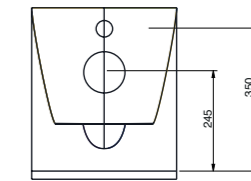

Aquasave Klozetler 6 Litre yerine 4 Litre su ile etkin temizlik sağlar.
Aquasave significantly reduces the water used in flushing from 6 to 4 liters.