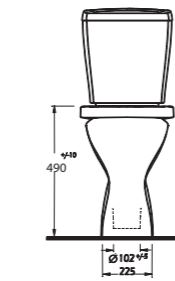

52303

Asma Klozet  
Disabled Wall  
Hung WC

58413 Tarsos

Duvara Tam Dayalı  
Yüksek Klozet  
58104 rezervuar  
uyumludur.  
High back to wall WC  
compatible with 58104.

Aquasave Klozetler 6 Litre yerine 4 Litre su ile etkin temizlik sağlar.  
Aquasave significantly reduces the water used in flushing from 6 to 4 liters.