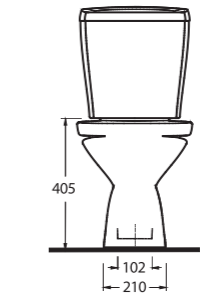

Aquasave Klozetler 6 Litre yerine 4 Litre su ile etkin temizlik sağlar.
Aquasave significantly reduces the water used in flushing from 6 to 4 liters.