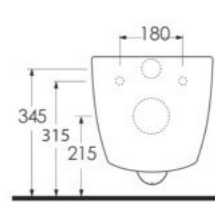

2017 WINNER
EUROPEAN
PRODUCT
DESIGN
AWARD

Finikia

Designed by **Claudio Papa**

69611

Batarya Delikli Lavabo
Banyo Mobilyası
uyumludur.
Bowl Washbasin with
tap hole compatible with
bathroom furnitures.

69601

Batarya Deliksiz Lavabo
Banyo Mobilyası
uyumludur.
Bowl Washbasin without
tap hole compatible with
bathroom furnitures.

69213

Duvara Tam Dayalı
Tek Parça Klozet
Stand Alone
Back to Wall WC

69303

Asma Klozet
Gömme Rezervuar
uyumludur.
Wall-mounted WC
Compatible with
concealed cistern.