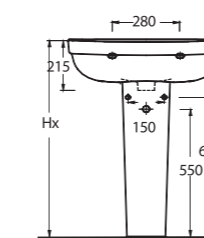

Aquasave Klozetler 6 Litre yerine 4 Litre su ile etkin temizlik sağlar.
Aquasave significantly reduces the water used in flushing from 6 to 4 liters.