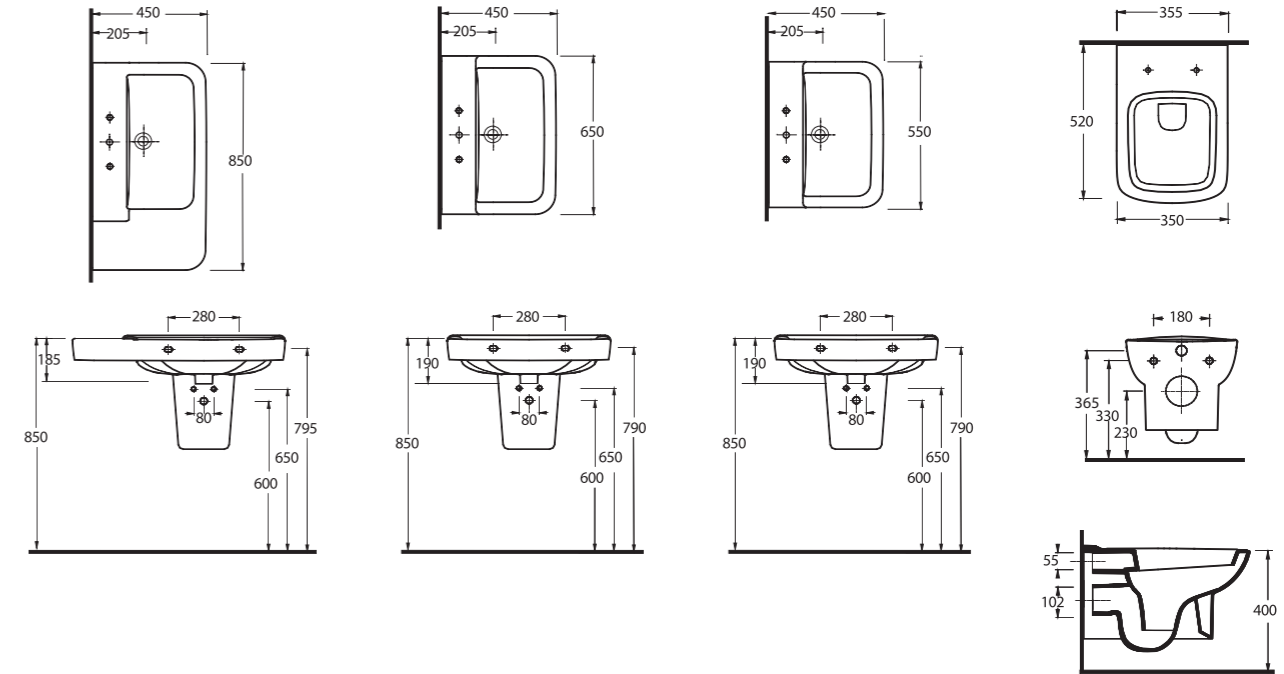

Aquasave Klozetler 6 Litre yerine 4 Litre su ile etkin temizlik sağlar.
Aquasave significantly reduces the water used in flushing from 6 to 4 liters.