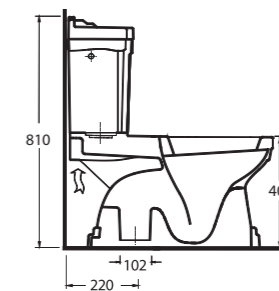

Aquasave Klozetler 6 Litre yerine 4 Litre su ile etkin temizlik sağlar.
Aquasave significantly reduces the water used in flushing from 6 to 4 liters.