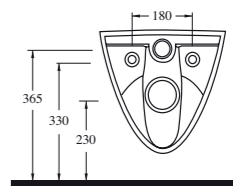

Aquasave Klozetler 6 Litre yerine 4 Litre su ile etkin temizlik sağlar.
Aquasave significantly reduces the water used in flushing from 6 to 4 liters.