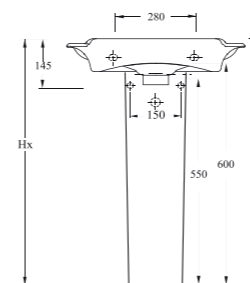

Aquasave Klozetler 6 Litre yerine 4 Litre su ile etkin temizlik sağlar.
Aquasave significantly reduces the water used in flushing from 6 to 4 liters.