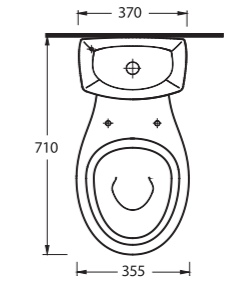

Aquasave Klozetler 6 Litre yerine 4 Litre su ile etkin temizlik sağlar.
Aquasave significantly reduces the water used in flushing from 6 to 4 liters.