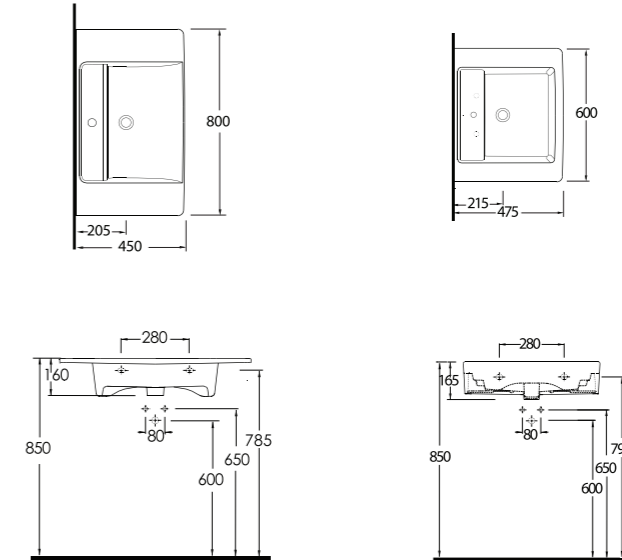

## Diğer Opsiyonlar / Other Options

78811

Teos  
80 cm

İnce Bantlı Lavabo  
Mobilya uyumludur.  
Slim Band Washbasin  
Compatible with  
bathroom furnitures.

34601

Alinda  
60 cm

Dikdörtgen Yarım Tezgah  
Üstü Lavabo Banyo  
Mobilyası uyumludur.  
Rectangular Semi Recessed  
Compatible with bathroom  
furnitures.