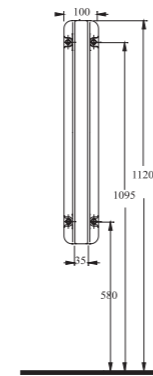

3710820 Olympos

3710800 Olympos

38508 Olympos

Üstten Su Girişli Pisuar
Top Water Inlet Urinal

Arkadan Su Girişli Pisuar
Back Water Inlet Urinal

Pisuar Ara Bölme
Urinal with Separator

Hela Taşları

En son teknoloji ile üretilen hela taşları, özel kanal yapıları sayesinde, su basıncını maksimum düzeyde kullanarak, 9 litre yerine 5 litre su ile etkin temizlik sağlıyor.

Squatting Pans

Engineered using the latest technology, squatting pans, thanks to a special canal design which takes advantage of a sharper gradient to produce the maximum water pressure possible, reduces the amount of water required to 5 instead of 9 liters for maximum flushing efficiency.