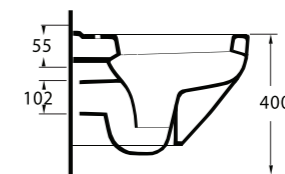

Aquasave Klozetler 6 Litre yerine 4 Litre su ile etkin temizlik sağlar.  
Aquasave significantly reduces the water used in flushing from 6 to 4 liters.