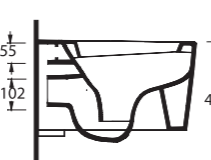

Aquasave Klozetler 6 Litre yerine 4 Litre su ile etkin temizlik sağlar.
Aquasave significantly reduces the water used in flushing from 6 to 4 liters.

Aquasave Klozetler 6 Litre yerine 4 Litre su ile etkin temizlik sağlar.
Aquasave significantly reduces the water used in flushing from 6 to 4 liters.