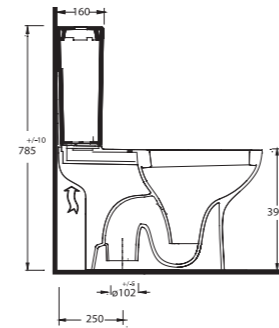

Aquasave Klozetler 6 Litre yerine 4 Litre su ile etkin temizlik sağlar.
Aquasave significantly reduces the water used in flushing from 6 to 4 liters.