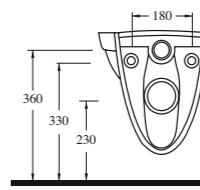

Aquasave Klozetler 6 Litre yerine 4 Litre su ile etkin temizlik sağlar.
Aquasave significantly reduces the water used in flushing from 6 to 4 liters.