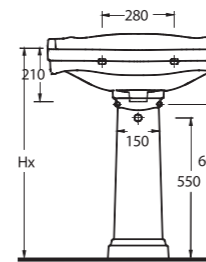

Aquasave Klozetler 6 Litre yerine 4 Litre su ile etkin temizlik sağlar.
Aquasave significantly reduces the water used in flushing from 6 to 4 liters.