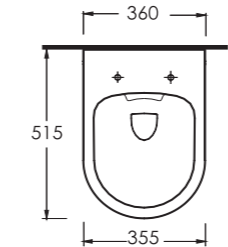

Aquasave Klozetler 6 Litre yerine 4 Litre su ile etkin temizlik sağlar.
Aquasave significantly reduces the water used in flushing from 6 to 4 liters.

Aquasave Klozetler 6 Litre yerine 4 Litre su ile etkin temizlik sağlar.
Aquasave significantly reduces the water used in flushing from 6 to 4 liters.