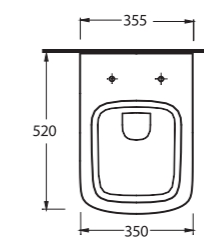

Aquasave Klozetler 6 Litre yerine 4 Litre su ile etkin temizlik sağlar.
Aquasave significantly reduces the water used in flushing from 6 to 4 liters.

Aquasave Klozetler 6 Litre yerine 4 Litre su ile etkin temizlik sağlar.
Aquasave significantly reduces the water used in flushing from 6 to 4 liters.