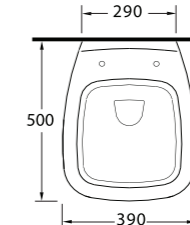

Aquasave Klozetler 6 Litre yerine 4 Litre su ile etkin temizlik sağlar.  
Aquasave significantly reduces the water used in flushing from 6 to 4 liters.