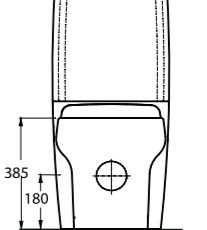

46000

Duvara Tam Dayalı Klozet Set  
46403 Klozet, 46104 Rezervuar  
ile uyumludur.  
Back to Wall WC Set  
46403 WC pan compatible with  
46104 Cistern.

Aquasave Klozetler 6 Litre yerine 4 Litre su ile etkin temizlik sağlar.  
Aquasave significantly reduces the water used in flushing from 6 to 4 liters.