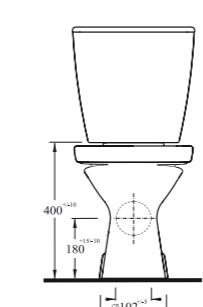

Aquasave Klozetler 6 Litre yerine 4 Litre su ile etkin temizlik sağlar.
Aquasave significantly reduces the water used in flushing from 6 to 4 liters.