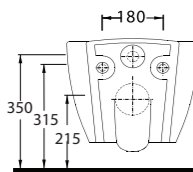

Aquasave Klozetler 6 Litre yerine 4 Litre su ile etkin temizlik sağlar.
Aquasave significantly reduces the water used in flushing from 6 to 4 liters.

Aquasave Klozetler 6 Litre yerine 4 Litre su ile etkin temizlik sağlar.
Aquasave significantly reduces the water used in flushing from 6 to 4 liters.