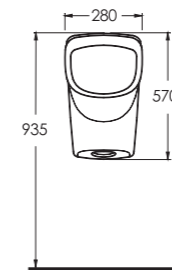

Pisuarlar

Üstten ve arkadan temiz su girişli Olympos Pisuarlar alttan ve duvardan pis su çıkışı olarak kullanılabilir. Ayrıca Sinda, Karya serileri içinde yer alan pisuarlar isteğe bağlı olarak kapaklı kullanılabilir.

Urinals

Olympos top and back water inlet urinal can be used as waste water outlet from the wall and bottom. Urinals come with or without covers according to your preference. Karya and Sinda series urinals use separators to divide areas into distinct sections.

Pisuarlar

Urinals

Ankastre Fotoselli
Pisuar
Integrated Sensor
Urinal

Susuz Pisuar
EVB3152 Kartuşu
uyumludur.
Waterless Urinal

Arkadan Su Girişli
Pisuar
Back Water Inlet Urinal

Arkadan Su Girişli
Pisuar
Back Water Inlet Urinal

Arkadan Su Girişli
Pisuar
Back Water
Inlet Urinal