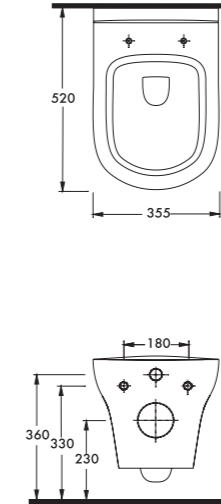

77303

Asma Klozet  
Wall-hung WC

77403

Duvara Tam Dayalı Klozet  
72224 rezervuar uyumludur.  
Back to Wall WC  
Compatible with 72224 cistern.

Aquasave Klozetler 6 Litre yerine 4 Litre su ile etkin temizlik sağlar.  
Aquasave significantly reduces the water used in flushing from 6 to 4 liters.