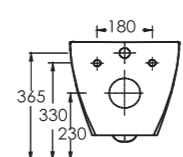

Aquasave Klozetler 6 Litre yerine 4 Litre su ile etkin temizlik sağlar.  
Aquasave significantly reduces the water used in flushing from 6 to 4 liters.