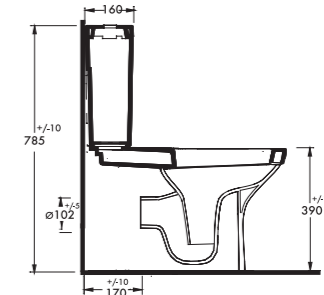

Aquasave Klozetler 6 Litre yerine 4 Litre su ile etkin temizlik sağlar.
Aquasave significantly reduces the water used in flushing from 6 to 4 liters.