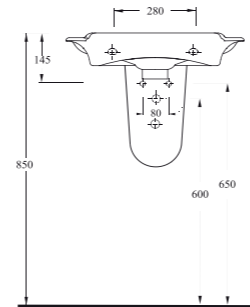

Aquasave Klozetler 6 Litre yerine 4 Litre su ile etkin temizlik sağlar.
Aquasave significantly reduces the water used in flushing from 6 to 4 liters.