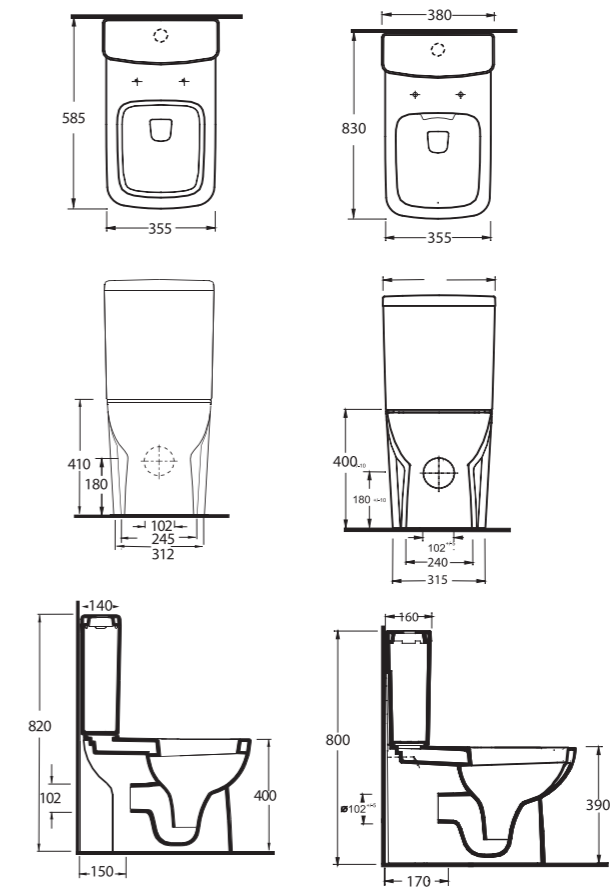

Aquasave Klozetler 6 Litre yerine 4 Litre su ile etkin temizlik sağlar.
Aquasave significantly reduces the water used in flushing from 6 to 4 liters.

Aquasave Klozetler 6 Litre yerine 4 Litre su ile etkin temizlik sağlar.
Aquasave significantly reduces the water used in flushing from 6 to 4 liters.