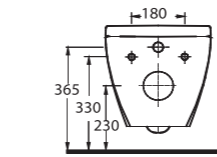

Aquasave Klozetler 6 Litre yerine 4 Litre su ile etkin temizlik sağlar.  
Aquasave significantly reduces the water used in flushing from 6 to 4 liters.