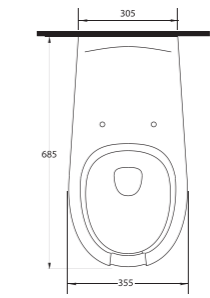

Aquasave Klozetler 6 Litre yerine 4 Litre su ile etkin temizlik sağlar.
Aquasave significantly reduces the water used in flushing from 6 to 4 liters.