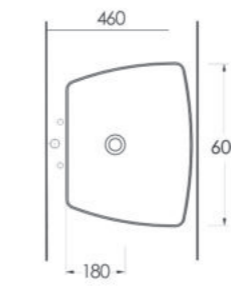

2017 WINNER
EUROPEAN
PRODUCT
DESIGN
AWARD

Finikia

Designed by **Claudio Papa**

69611

Batarya Delikli Lavabo
Banyo Mobilyası
uyumludur.
Bowl Washbasin with
tap hole compatible with
bathroom furnitures.

69601

Batarya Deliksiz Lavabo
Banyo Mobilyası
uyumludur.
Bowl Washbasin without
tap hole compatible with
bathroom furnitures.

69213

Duvara Tam Dayalı
Tek Parça Klozet
Stand Alone
Back to Wall WC

69303

Asma Klozet
Gömme Rezervuar
uyumludur.
Wall-mounted WC
Compatible with
concealed cistern.