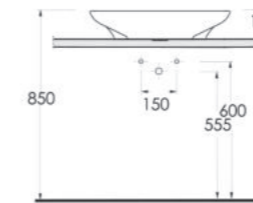

2017 WINNER
EUROPEAN
PRODUCT
DESIGN
AWARD

Finikia

Designed by **Claudio Papa**

69611

Batarya Delikli Lavabo
Banyo Mobilyası
uyumludur.
Bowl Washbasin with
tap hole compatible with
bathroom furnitures.

69601

Batarya Deliksiz Lavabo
Banyo Mobilyası
uyumludur.
Bowl Washbasin without
tap hole compatible with
bathroom furnitures.

69213

Duvara Tam Dayalı
Tek Parça Klozet
Stand Alone
Back to Wall WC

69303

Asma Klozet
Gömme Rezervuar
uyumludur.
Wall-mounted WC
Compatible with
concealed cistern.