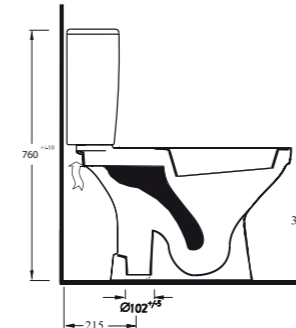

Aquasave Klozetler 6 Litre yerine 4 Litre su ile etkin temizlik sağlar.
Aquasave significantly reduces the water used in flushing from 6 to 4 liters.