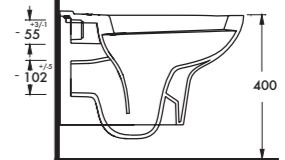

Aquasave Klozetler 6 Litre yerine 4 Litre su ile etkin temizlik sağlar.
Aquasave significantly reduces the water used in flushing from 6 to 4 liters.

Aquasave Klozetler 6 Litre yerine 4 Litre su ile etkin temizlik sağlar.
Aquasave significantly reduces the water used in flushing from 6 to 4 liters.