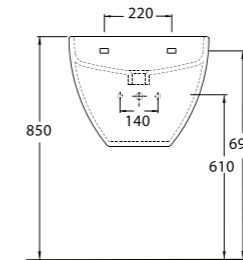

Aquasave Klozetler 6 Litre yerine 4 Litre su ile etkin temizlik sağlar.  
Aquasave significantly reduces the water used in flushing from 6 to 4 liters.