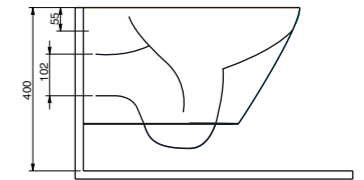

Aquasave Klozetler 6 Litre yerine 4 Litre su ile etkin temizlik sağlar.
Aquasave significantly reduces the water used in flushing from 6 to 4 liters.