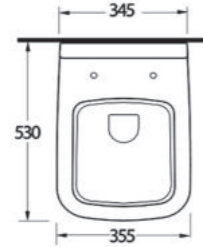

Aquasave Klozetler 6 Litre yerine 4 Litre su ile etkin temizlik sağlar.
Aquasave significantly reduces the water used in flushing from 6 to 4 liters.

Aquasave Klozetler 6 Litre yerine 4 Litre su ile etkin temizlik sağlar.
Aquasave significantly reduces the water used in flushing from 6 to 4 liters.