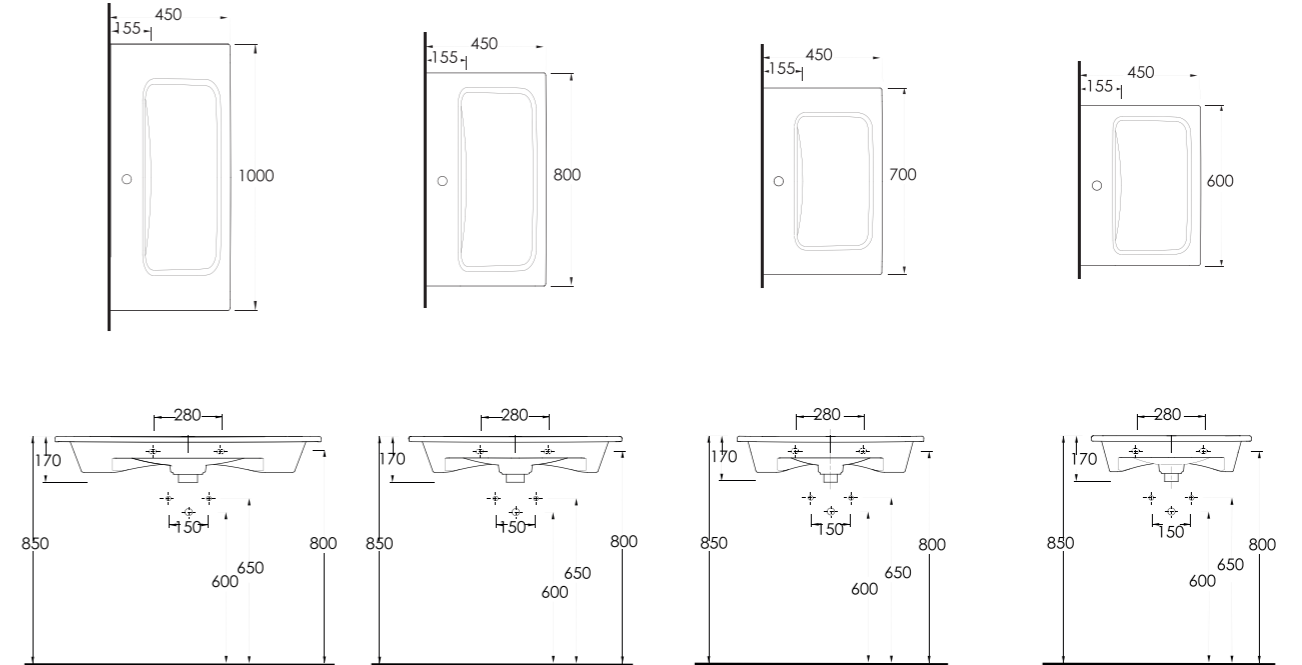

35721

Lagina  
70 cm

İnce Bantlı  
Yatay Sifonlu Lavabo  
Mobilya uyumludur.  
Slim Band Washbasin  
compatible with bathroom  
furnitures.

35621

Lagina  
60 cm

İnce Bantlı  
Yatay Sifonlu Lavabo  
Mobilya uyumludur.  
Slim Band Washbasin  
compatible with bathroom  
furnitures.