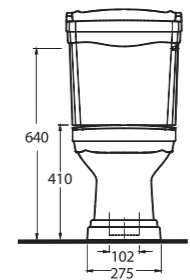

Aquasave Klozetler 6 Litre yerine 4 Litre su ile etkin temizlik sağlar.
Aquasave significantly reduces the water used in flushing from 6 to 4 liters.