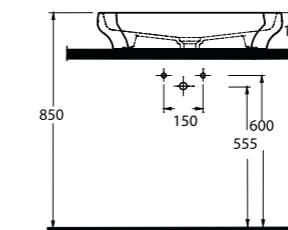

46000

Duvara Tam Dayalı Klozet Set  
46403 Klozet, 46104 Rezervuar  
ile uyumludur.  
Back to Wall WC Set  
46403 WC pan compatible with  
46104 Cistern.

Aquasave Klozetler 6 Litre yerine 4 Litre su ile etkin temizlik sağlar.  
Aquasave significantly reduces the water used in flushing from 6 to 4 liters.