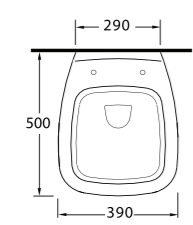

Aquasave Klozetler 6 Litre yerine 4 Litre su ile etkin temizlik sağlar.
Aquasave significantly reduces the water used in flushing from 6 to 4 liters.

Aquasave Klozetler 6 Litre yerine 4 Litre su ile etkin temizlik sağlar.
Aquasave significantly reduces the water used in flushing from 6 to 4 liters.