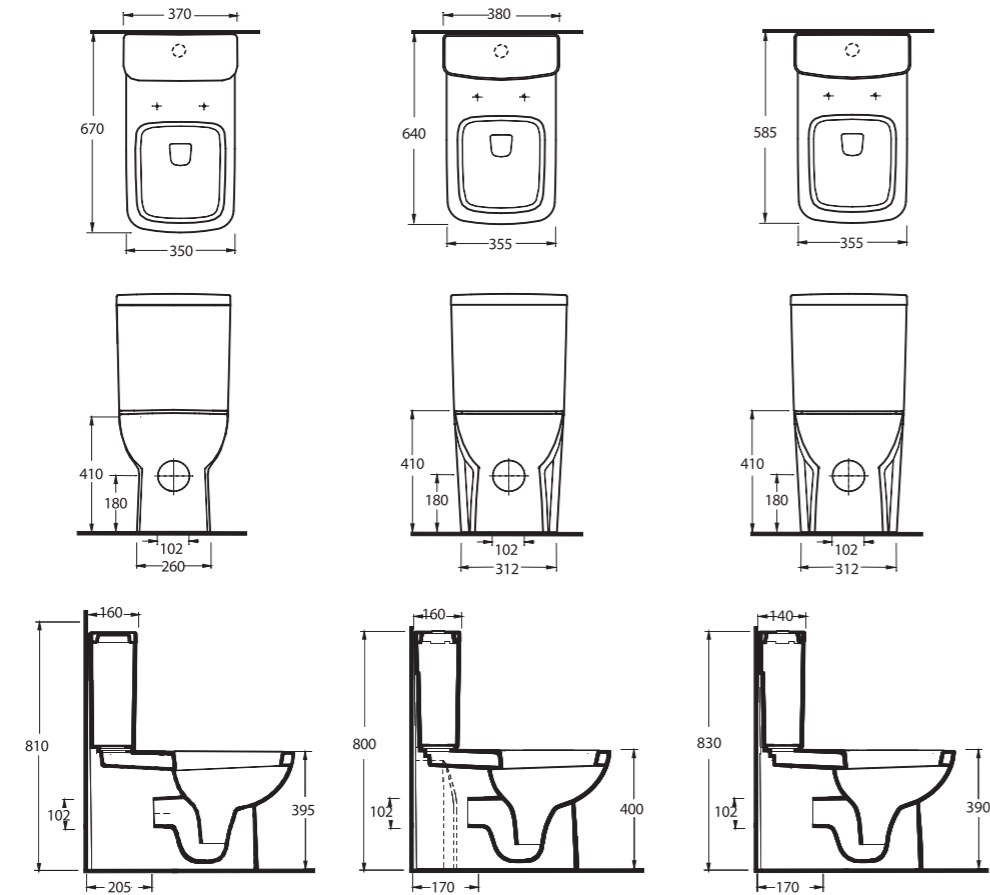

72203 Short

Arkadan Çıkışlı Klozet
(Tyana_Short) 72234
Rezervuar uyumludur.
(Tyana_Short) Closet
compatible with 72234
cistern.

72453

Duvara Tam Dayalı Compact
Kanalızsız Klozet 72224
rezervuar ile uyumludur.
Back to Wall Compact
Rimless WC compatible with
72224 cistern.