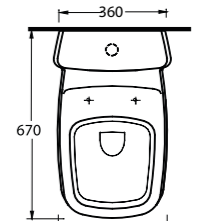

46000

Duvara Tam Dayalı Klozet Set  
46403 Klozet, 46104 Rezervuar  
ile uyumludur.  
Back to Wall WC Set  
46403 WC pan compatible with  
46104 Cistern.

Aquasave Klozetler 6 Litre yerine 4 Litre su ile etkin temizlik sağlar.  
Aquasave significantly reduces the water used in flushing from 6 to 4 liters.