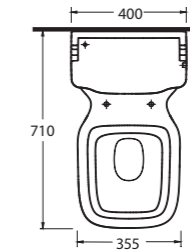

Aquasave Klozetler 6 Litre yerine 4 Litre su ile etkin temizlik sağlar.
Aquasave significantly reduces the water used in flushing from 6 to 4 liters.