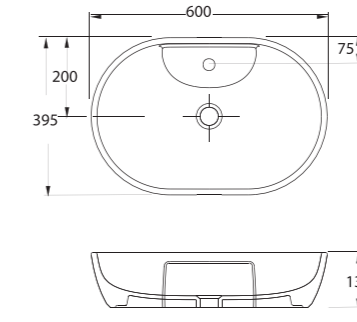

Aquasave Klozetler 6 Litre yerine 4 Litre su ile etkin temizlik sağlar.
Aquasave significantly reduces the water used in flushing from 6 to 4 liters.