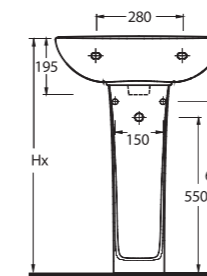

Aquasave Klozetler 6 Litre yerine 4 Litre su ile etkin temizlik sağlar.
Aquasave significantly reduces the water used in flushing from 6 to 4 liters.