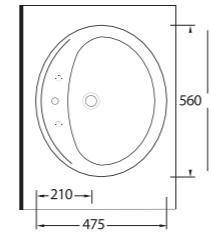

91561 Pınara

Dikdörtgen
Tezgah Altı Lavabo
56,5 x 43 cm
Rectangular
Undercounter
Washbasin

93501 Pınara

Dikdörtgen
Tezgah Altı Lavabo
51 x 40,5 cm
Rectangular
Undercounter
Washbasin

90561 Pınara

Oval
Tezgah Üstü Lavabo
56 x 47,5 cm
Oval
Countertop
Washbasin

**Compact
Lavabolar**

Lissa Lavabolar,
küçük mekanlar için değişik form ve
boyutlarda alternatifler sunuyor.

**Compact
Washbasins**

Lissa washbasins in different sizes
and shapes are explicitly designed
for tight spaces.