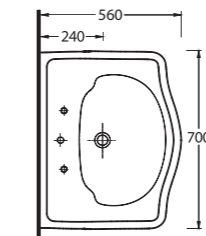

Aquasave Klozetler 6 Litre yerine 4 Litre su ile etkin temizlik sağlar.
Aquasave significantly reduces the water used in flushing from 6 to 4 liters.