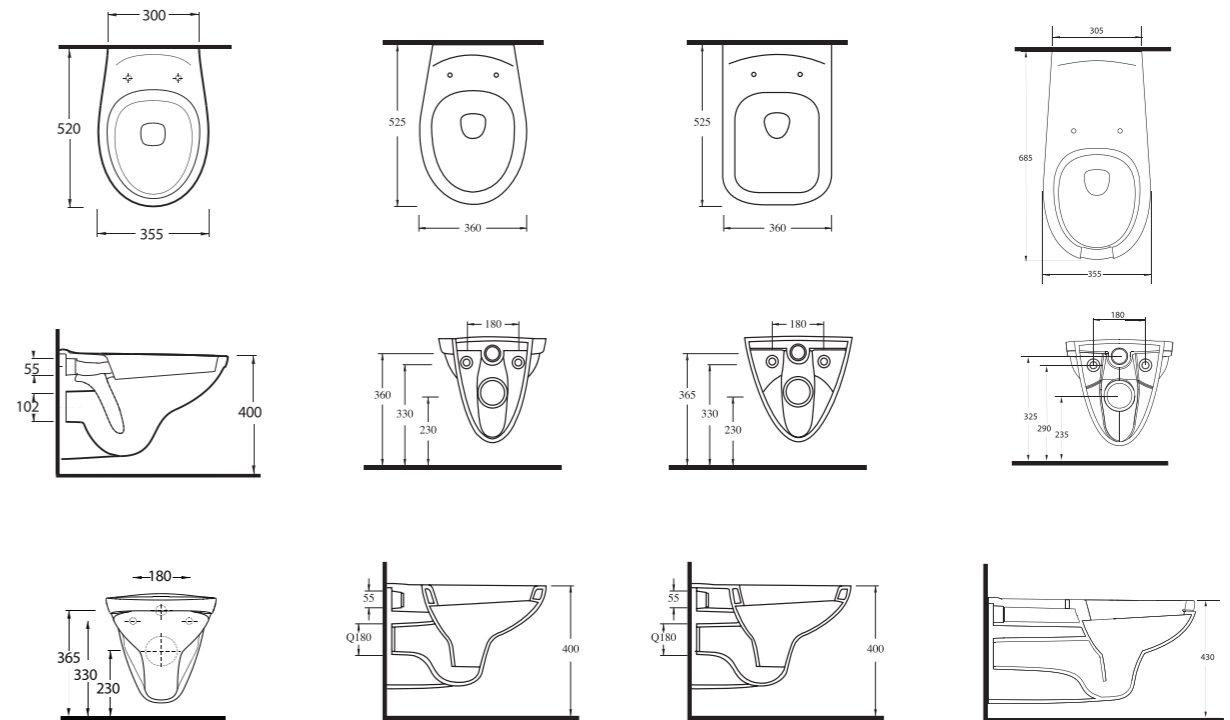

Aquasave Klozetler 6 Litre yerine 4 Litre su ile etkin temizlik sağlar.
Aquasave significantly reduces the water used in flushing from 6 to 4 liters.

Aquasave Klozetler 6 Litre yerine 4 Litre su ile etkin temizlik sağlar.
Aquasave significantly reduces the water used in flushing from 6 to 4 liters.