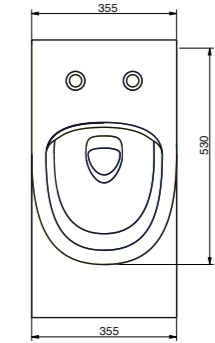

Aquasave Klozetler 6 Litre yerine 4 Litre su ile etkin temizlik sağlar.
Aquasave significantly reduces the water used in flushing from 6 to 4 liters.