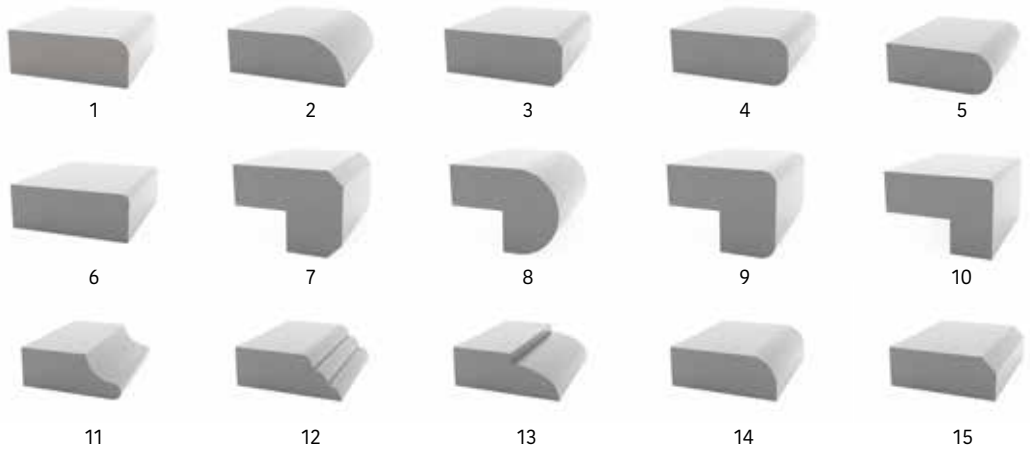

① LHA ürünlere ait renk, teknik özellikler ve ebatlarda önceden haber vermeden değişiklik yapma hakkına sahiptir. Broşürde yer alan taş görselleri levhalarımızın bir kısmına aittir. Levha bütünüün tasarım özelliklerini yansıtmayabilirler. Satın almadan önce tüm levha görünümünü, damar ve desen dağılımını görmenizi öneririz.