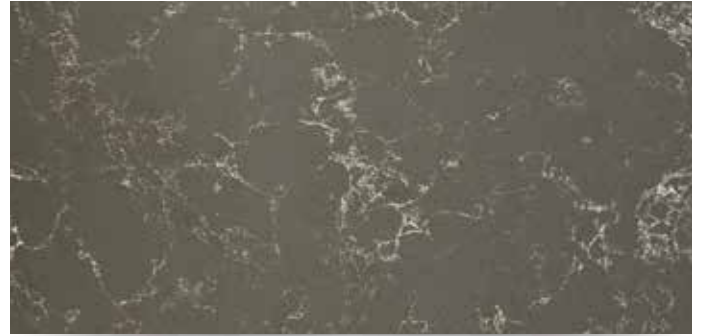

Dođanın ipeksi dokunuşunu hissedin...

SETA yüzeyler, doğallığı her dokunuşta hissetmek isteyenler için yaratıldı.

| 2214 TEOS SETA

| 4558 BABILON SETA

| 8727 SPA BLACK SETA

| 7537 METROPOL GREY SETA

| 3333 BOLETUS SETA