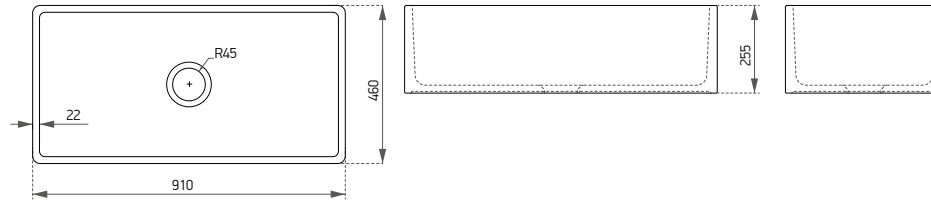

- 91 cm Ceramic Washbasin
- 285x490x940 mm
- 48.20 kg (+/- %5)
- 0,131 m³
- 8 pieces for pallet

50284 Glory Kitchen Sink

- 84 cm Ceramic Washbasin
- 285x490x870 mm
- 45.30 kg (+/- %5)
- 0,121 m³
- 8 pieces for pallet