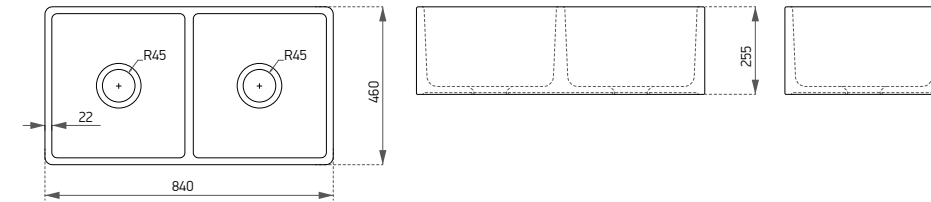

- 91 cm Ceramic Washbasin
- 285x490x940 mm
- 48.20 kg (+/- %5)
- 0,131 m³
- 8 pieces for pallet

50284 Glory Kitchen Sink

- 84 cm Ceramic Washbasin
- 285x490x870 mm
- 45.30 kg (+/- %5)
- 0,121 m³
- 8 pieces for pallet