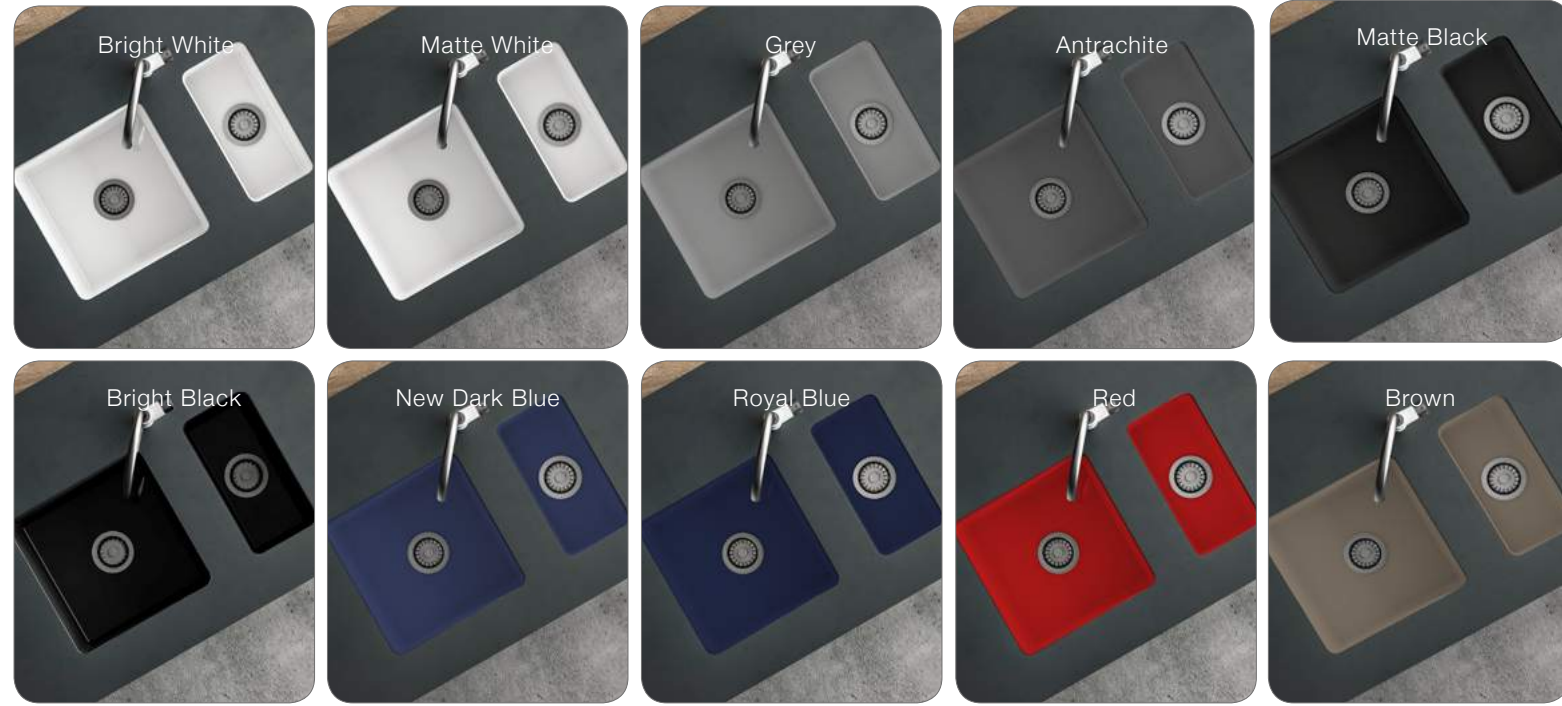

birbirinden tamamen bağımsız fakat aynı anda kullanılabilir alanlar yaratmak "PRUVA" 'nın uzman olduğu bir konu.

20 21

durability & hygiene
of ceramics
in kitchens.

KITCHEN SINK

COLOR SELECTION

RENK SEÇENEKLERİ