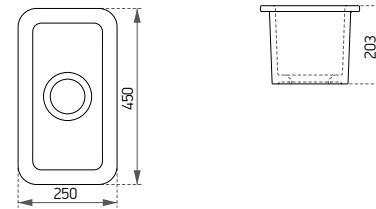

TECHNICAL DETAILS

TEKNİK DETAYLAR

50345 Pruva Kitchen Sink

- 45 cm Ceramic Washbasin
- 480x480x233 mm
- 15.60 kg (+/- %5)
- 0,054 m³
- 16 pieces for pallet

50325 Pruva Kitchen Sink

- 25 cm Ceramic Washbasin
- 280x480x233 mm
- 9.10 kg (+/- %5)
- 0,031 m³
- 24 pieces for pallet