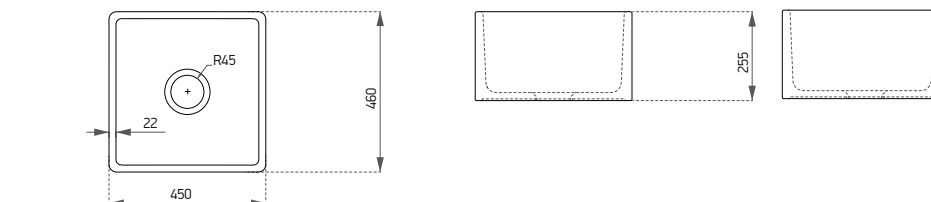

50260 Glory Kitchen Sink

- 61 cm Ceramic Washbasin
- 285x490x640 mm
- 33.60 kg (+/- %5)
- 0,089 m³
- 16 pieces for pallet

50245 Glory Kitchen Sink

- 45 cm Ceramic Washbasin
- 285x480x490 mm
- 28.00 kg (+/- %5)
- 0,067 m³
- 16 pieces for pallet