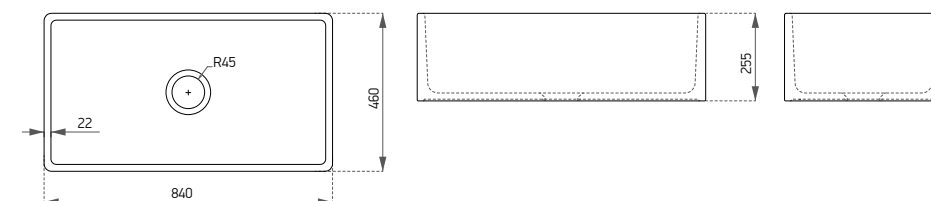

50283 Glory Kitchen Sink

- 84 cm Ceramic Washbasin
- 285x490x870 mm
- 44.00 kg (+/- %5)
- 0,121 m³
- 8 pieces for pallet