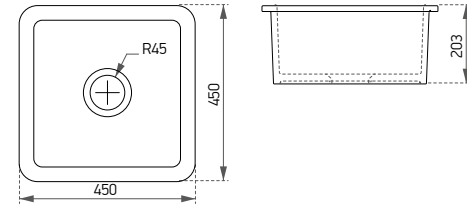

TECHNICAL DETAILS

TEKNİK DETAYLAR

50345 Pruva Kitchen Sink

- 45 cm Ceramic Washbasin
- 480x480x233 mm
- 15.60 kg (+/- %5)
- 0,054 m³
- 16 pieces for pallet

50325 Pruva Kitchen Sink

- 25 cm Ceramic Washbasin
- 280x480x233 mm
- 9.10 kg (+/- %5)
- 0,031 m³
- 24 pieces for pallet