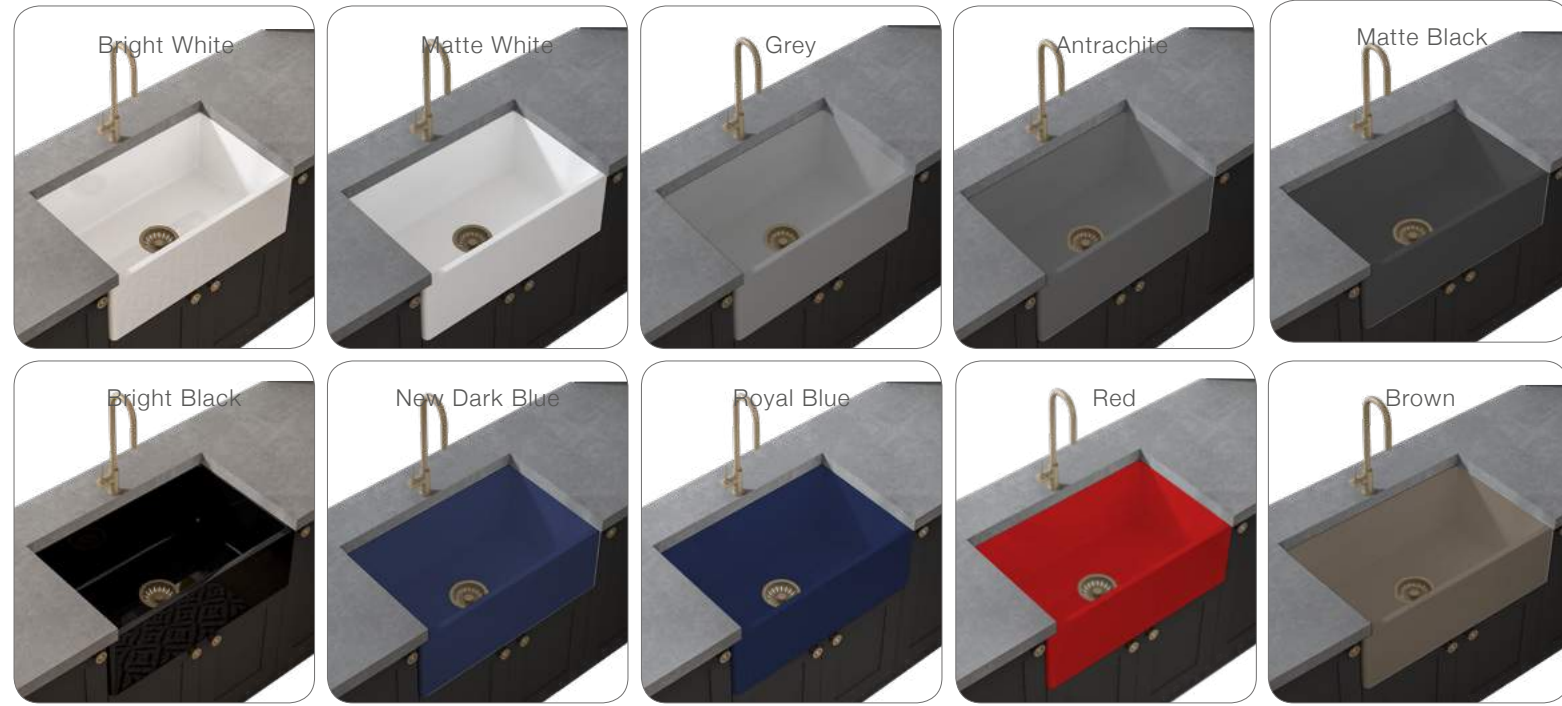

durability & hygiene
of ceramics
in kitchens.

KITCHEN SINK

GLORY

GLORY
KITCHEN SINK

If you need a versatile and wide area for use.

"GLORY", which offers wide and deep-use product alternatives for large-scale dishes or high-participation dining organizations, was developed to solve all of your usage problems. With the assembly structure that can be positioned outside the kitchen countertop, you experience a faster and easier preparation phase and save time.

Çok yönlü kullanılabilir ve geniş bir kullanım alanına ihtiyaç duyuyorsanız.

Büyük boyutlu bulaşıklar veya yüksek katılımlı yemek organizasyonları için geniş ve derin kullanımlı ürün alternatifleri sunan "GLORY" kullanım sorunlarınızın tamamını çözmek için geliştirildi. Mutfak tezgahından dışarıda konumlandırılabilen montaj yapısı ile daha hızlı ve kolay bir hazırlık aşaması yaşar ve zaman tasarrufu sağlarsınız.

GLORY
KITCHEN SINK

Çok yönlü kullanılabilir ve geniş bir kullanım alanına ihtiyaç duyuyorsanız.

KITCHEN SINK

COLOR SELECTION

RENK SEÇENEKLERİ

TECHNICAL DETAILS

TEKNİK DETAYLAR

50291 Glory Kitchen Sink