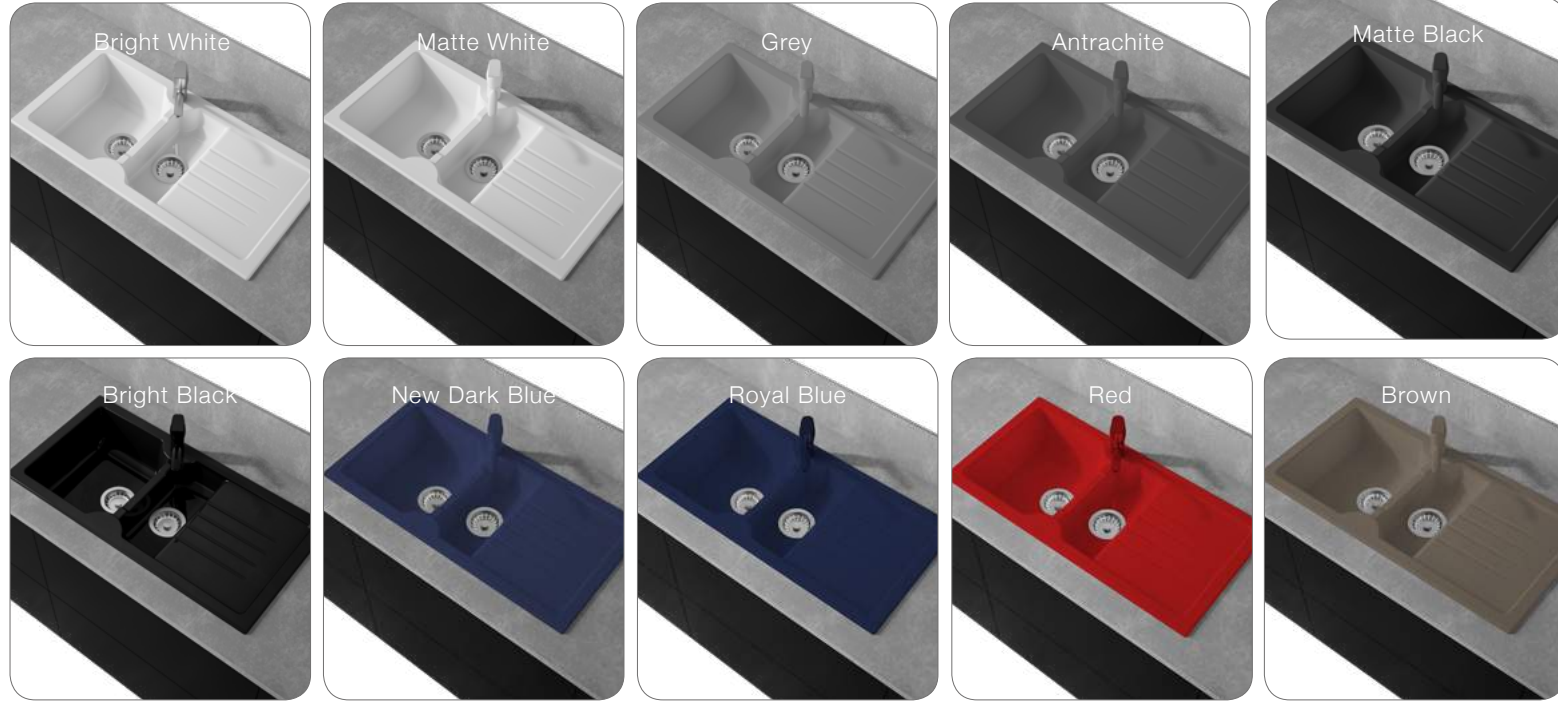

VELENA

VELENA

KITCHEN SINK

If you want a modern and healthy kitchen sink, "Velena" is your choice.

Its double-basin structure offers different usage areas and creates independent washing areas. It creates additional usage areas with its stylish and useful body extending to the surface of the countertop. It combines matte and glossy glaze alternatives with 10 different color options. It is an important complement to your dream kitchen countertop.

Modern ve sağlıklı bir mutfak lavabosu istiyorsanız "Velena" tam sizin seçiminiz.

Çift hazneli yapısı farklı kullanım alanları sunarak birbirinden bağımsız yıkama alanları oluşturur. Tezgah yüzeyine uzanan şık ve kullanışlı gövdesi ile ilave kullanım alanları yaratır. 10 farklı renk seçeneği ile mat ve parlak sür alternatiflerini birleştirir. Hayalinizdeki mutfak tezgahının önemli bir tamamlayıcısıdır.

If you want a modern and healthy kitchen sink, "Velena" is your choice.

KITCHEN SINK

COLOR SELECTION

RENK SEÇENEKLERİ

TECHNICAL DETAILS

TEKNİK DETAYLAR

54100 Velena Kitchen Sink

- 100 cm Ceramic Washbasin
- 530x1030x225 mm
- 23.90 kg (+/- %5)
- 0,122 m³
- 12 pieces for pallet